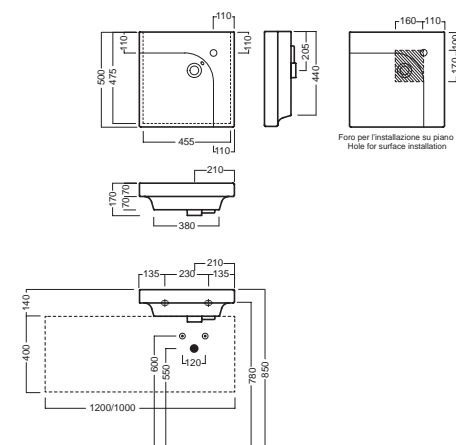

con base
with side unit

ACCESSORI ACCESSORIES

YR4701
fissaggio lavabo
fixing bolt for washbasin

YXMY77
sifone di scarico
drain trap

YAA377
portasciugamano
90° dx/sx
90° towel holder rh/lh

A0Y7A801 (BI-White)
Piletta in CERAMICA con
tappo "Up & Down" Ø 71 mm
CERAMIC drain siphon with
"Up & Down" cap Ø 71 mm

YXMQ77 (CR-Chrome)
YXMQ01 (BI-White)
Piletta universale
"Up & Down" / Scarico Libero
con tappo Ø 63 mm
Universal "Free outlet" /
"Up & Down" drain siphon with
cap Ø 63 mm

DISEGNO TECNICO TECHNICAL DESIGN