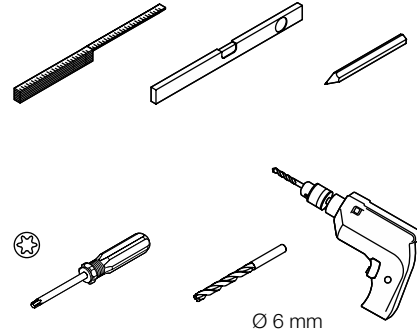

815.20.10045
815.20.10065

WC-Bürstengarnitur
Soap dispenser
Ensemble brosse WC
Wc-borstelgarnituur
Set portascopino
Escobillero WC completo
Zestaw - szczotka do WC

815.06.11045
815.06.11065

Seifenspender
Soap dispenser
Distributeur de savon
Zeepdispenser
Dispenser di sapone
Dispensador de jabon
Dozownik mydla z uchwytem

815.04.11045
815.04.11065

Becherhalter
Cup holder
Support de tasse
Bekerhouder
Portabicchieri
Portavasos
Kubek z uchwytem

Benötigte Werkzeuge
Tools required
Outils requis
Benodigd gereedschap
Attrezzi richiesti
Herramientas requeridas
Narzędzi koniecznych

1