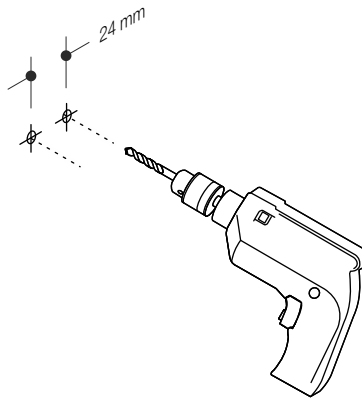

815.20.10045
815.20.10065

WC-Bürstengarnitur
Soap dispenser
Ensemble brosse WC
Wc-borstelgarnituur
Set portascopino
Escobillero WC completo
Zestaw - szczotka do WC

815.06.11045
815.06.11065

Seifenspender
Soap dispenser
Distributeur de savon
Zeepdispenser
Dispenser di sapone
Dispensador de jabon
Dozownik mydla z uchwytem

815.04.11045
815.04.11065

Becherhalter
Cup holder
Support de tasse
Bekerhouder
Portabicchieri
Portavasos
Kubek z uchwytem

Benötigte Werkzeuge
Tools required
Outils requis
Benodigd gereedschap
Attrezzi richiesti
Herramientas requeridas
Narzędzi koniecznych

1