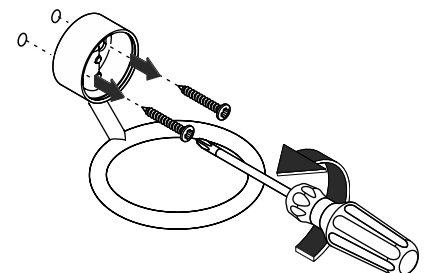

815.20.10045
815.20.10065

WC-Bürstengarnitur
Soap dispenser
Ensemble brosse WC
Wc-borstelgarnituur
Set portascopino
Escobillero WC completo
Zestaw - szczotka do WC

815.06.11045
815.06.11065

Seifenspender
Soap dispenser
Distributeur de savon
Zeepdispenser
Dispenser di sapone
Dispensador de jabon
Dozownik mydla z uchwytem

815.04.11045
815.04.11065

Becherhalter
Cup holder
Support de tasse
Bekerhouder
Portabicchieri
Portavasos
Kubek z uchwytem

Benötigte Werkzeuge
Tools required
Outils requis
Benodigd gereedschap
Attrezzi richiesti
Herramientas requeridas
Narzędzi koniecznych

1

2

3

4

Demontage | Demounting | Démontage | Demontage | Smontaggio | Desmontaje | Demontaż

1

2