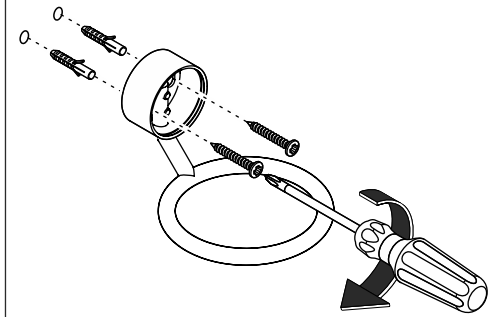

815.20.10045
815.20.10065

WC-Bürstengarnitur
Soap dispenser
Ensemble brosse WC
Wc-borstelgarnituur
Set portascopino
Escobillero WC completo
Zestaw - szczotka do WC

815.06.11045
815.06.11065

Seifenspender
Soap dispenser
Distributeur de savon
Zeepdispenser
Dispenser di sapone
Dispensador de jabon
Dozownik mydla z uchwytem

815.04.11045
815.04.11065

Becherhalter
Cup holder
Support de tasse
Bekerhouder
Portabicchieri
Portavasos
Kubek z uchwytem

Benötigte Werkzeuge
Tools required
Outils requis
Benodigd gereedschap
Attrezzi richiesti
Herramientas requeridas
Narzędzi koniecznych

1

2

3

4

Demontage | Demounting | Démontage | Demontage | Smontaggio | Desmontaje | Demontaż

1

2