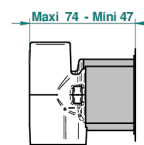

50621

11/10/2018

ХАРАКТЕРИСТИКИ

- Profil с рукоятками с чёрным ониксом
- Trim only for wall mixer with complete handshower on hook

ТЕХНИЧЕСКИЕ ХАРАКТЕРИСТИКИ

- Recommandé : 3 bars (max. 5 bars) - Advised : 43,5 psi (max. 72 psi)
- 9,5 l/min à 3 bars (2.5 gpm at 43.5 psi)

ДОСТУПНЫЕ ВАРИАНТЫ ПОКРЫТИЙ

Blush PVD - H62
Graphite PVD - H64
Matt Umber PVD - H67
Matt blush PVD - H60
Matt graphite PVD - H65
Umber PVD - H66

Аранья (чёрный никель) - D24
Бронза - D01
Золото - F01
Матовая красная старинная медь - H07
Матовое золото - F07
Матовое светлое золото - F31

Матовый никель - C01
Матовый хром - C02
Никель - B01
Покрытие PVD бронза - F33
Покрытие PVD золотистый цвет - H52
Покрытие PVD латунь - H49

Покрытие PVD матовая бронза - F34
Покрытие PVD матовая латунь - H50
Покрытие PVD матовый золотистый - H53
Покрытие PVD матовый никель - H56
Покрытие PVD никель - H55
Розовое золото - F27

Сатинированное золото - F03
Сатинированный хром - C03
Светлое золото - F30
Серебро с родием - F18
Состаренный никель - H28
Старинное серебро - H03