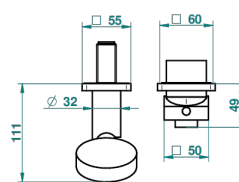

PROFIL С РУКОЯТКАМИ С ЧЕРНЫМ ОНИКСОМ

A6P-6561B

Trim only for wall mixer with complete handshower on hook

THG
PARIS

Compatible avec