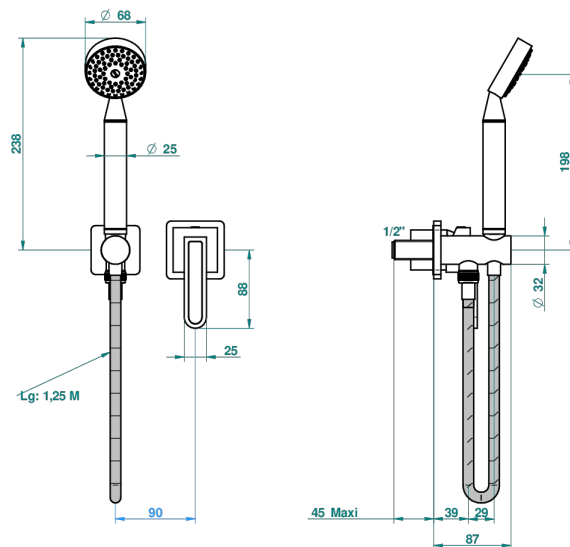

PROFIL С РУКОЯТКАМИ С ЧЕРНЫМ ОНИКСОМ

A6P-6561B

Trim only for wall mixer with complete handshower on hook

THG
PARIS

Compatible avec

5840/MA
5840/MA/W

5840/MAUS

50621

11/10/2018

ХАРАКТЕРИСТИКИ

- Profil с рукоятками с чёрным ониксом
- Trim only for wall mixer with complete handshower on hook

ТЕХНИЧЕСКИЕ ХАРАКТЕРИСТИКИ

- Recommandé : 3 bars (max. 5 bars) - Advised : 43,5 psi (max. 72 psi)
- 9,5 l/min à 3 bars (2.5 gpm at 43.5 psi)

ДОСТУПНЫЕ ВАРИАНТЫ ПОКРЫТИЙ

Blush PVD - H62
Graphite PVD - H64
Matt Umber PVD - H67
Matt blush PVD - H60
Matt graphite PVD - H65
Umber PVD - H66

Аранья (чёрный никель) - D24
Бронза - D01
Золото - F01
Матовая красная старинная медь - H07
Матовое золото - F07
Матовое светлое золото - F31

Матовый никель - C01
Матовый хром - C02
Никель - B01
Покрытие PVD бронза - F33
Покрытие PVD золотистый цвет - H52
Покрытие PVD латунь - H49

Покрытие PVD матовая бронза - F34
Покрытие PVD матовая латунь - H50
Покрытие PVD матовый золотистый - H53
Покрытие PVD матовый никель - H56
Покрытие PVD никель - H55
Розовое золото - F27

Сатинированное золото - F03
Сатинированный хром - C03
Светлое золото - F30
Серебро с родием - F18
Состаренный никель - H28
Старинное серебро - H03