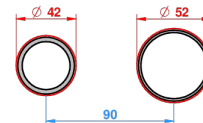

50621

11/10/2018

ХАРАКТЕРИСТИКИ

- Profil с рукоятками с чёрным ониксом
- Trim only for wall mixer with complete handshower on hook

ТЕХНИЧЕСКИЕ ХАРАКТЕРИСТИКИ

- Recommandé : 3 bars (max. 5 bars) - Advised : 43,5 psi (max. 72 psi)
- 9,5 l/min à 3 bars (2.5 gpm at 43.5 psi)

ДОСТУПНЫЕ ВАРИАНТЫ ПОКРЫТИЙ

Blush PVD - H62
Graphite PVD - H64
Matt Umber PVD - H67
Matt blush PVD - H60
Matt graphite PVD - H65
Umber PVD - H66

Аранья (чёрный никель) - D24
Бронза - D01
Золото - F01
Матовая красная старинная медь - H07
Матовое золото - F07
Матовое светлое золото - F31

Матовый никель - C01
Матовый хром - C02
Никель - B01
Покрытие PVD бронза - F33
Покрытие PVD золотистый цвет - H52
Покрытие PVD латунь - H49

Покрытие PVD матовая бронза - F34
Покрытие PVD матовая латунь - H50
Покрытие PVD матовый золотистый - H53
Покрытие PVD матовый никель - H56
Покрытие PVD никель - H55
Розовое золото - F27

Сатинированное золото - F03
Сатинированный хром - C03
Светлое золото - F30
Серебро с родием - F18
Состаренный никель - H28
Старинное серебро - H03