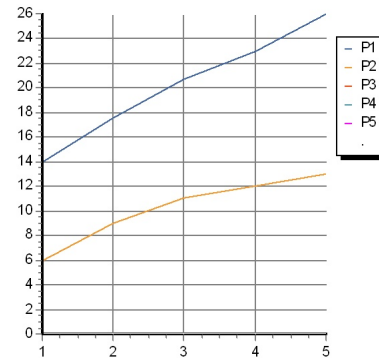

### ZWN103 Portate / Flowrates (lt/min)

PRESSIONE PRESSURE	1 BAR	2 BAR	3 BAR	4 BAR	5 BAR
<i>P1</i> BOCCA VASCA WALL SPOUT	14	17,6	20,7	23	26
<i>P2</i> DOCCETTA HANDSHOWER	6	9	11	12	13
<i>P3</i>					
<i>P4</i>					
<i>P5</i>					