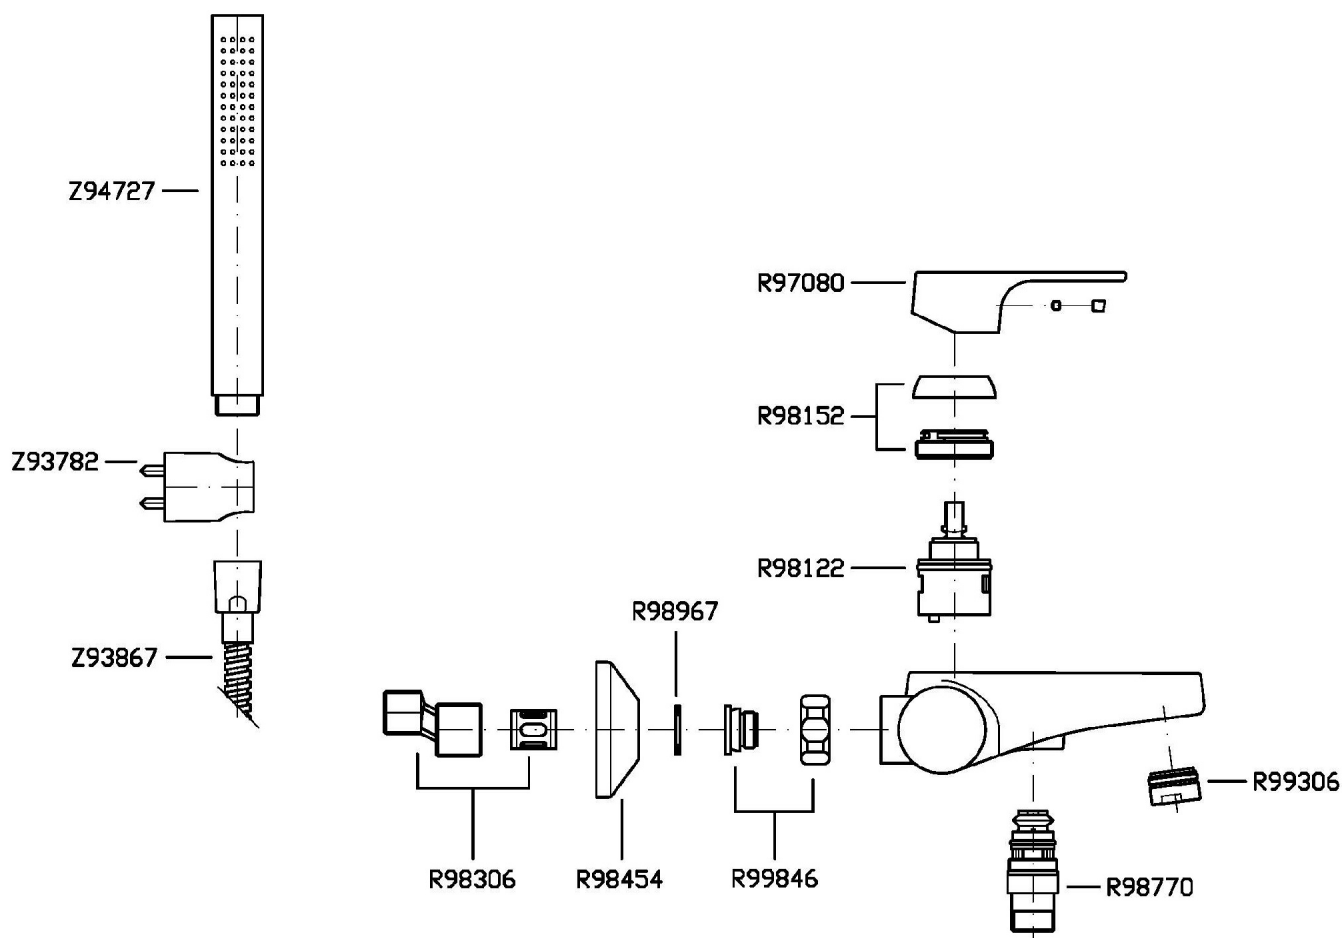

WIND

ZWN103

Esplosi / Exploded