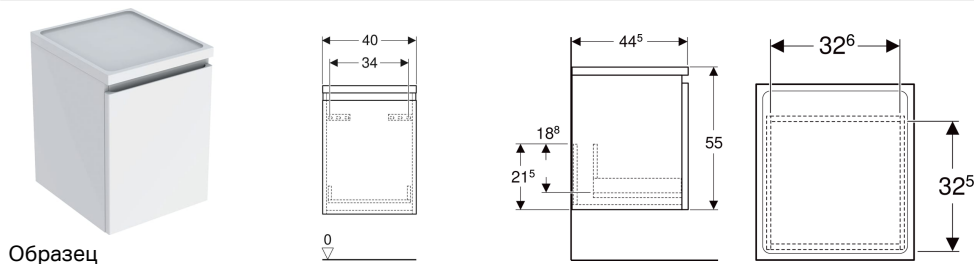

## Боковой шкафчик Geberit Renova Plan с одним выдвижным ящиком

Образец

### Характеристики

- Подвесной
- С выдвижным ящиком
- Утопленная ручка для открывания
- Выдвижной ящик с самовтягивающимся механизмом

- С защитой от конденсата
- Фронтальная часть из МДФ
- Поставляется в собранном состоянии

### Объем поставки

- Шкафчик
- Крепеж

Арт. №	Цвет / поверхность	В	Н	Т	
501.913.01.1	Белый / Высокоглянцевое покрытие	40 см	55 см	44.5 см	Новый
501.913.ЖК.1	Лавовый / Матовое покрытие	40 см	55 см	44.5 см	Новый
501.913.00.1	Светлый пекан / Структурированное покрытие	40 см	55 см	44.5 см	Новый
501.913.ЖР.1	Пекан / Структурированное покрытие	40 см	55 см	44.5 см	Новый