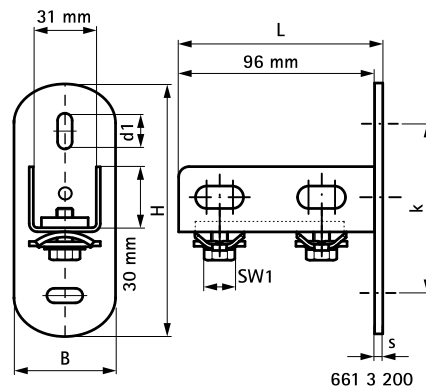

# BIS RapidRail® Стеновой держатель

(G 15 05)

монтаж к стене и полу

661 3 200

661 3 235

## Свойства и преимущества

- удобный в монтаже держатель для профилей
- для настенного монтажа профиля
- профиль может быть смонтирован открытой стороной частью вниз или в сторону
- Арт. № 6613200: подходит для WM0, 1, 15, 2, 30
- Арт. № 6613235: подходит для WM35
- для удобства монтажа крепежные отверстия размещены под углом 90°
- используется сварка в углекислом газе
- с предварительно смонтированными монтажными гайками BIS RapidRail® для быстрого и надежного монтажа
- материал: металлические части из стали 1.0332; пружина из полиоксиметилена (POM) зеленого цвета
- оцинковка: электролитическая

Арт. №	L	B	H	s	d1	k	SW1	T <sub>(max.)</sub> (Nm)	Тип	F <sub>a,z</sub> (H)	Уп.мин
6613200	100 mm	50 (мм)	123 (мм)	4,0 (мм)	25 x 11 (мм)	83 (мм)	13 (мм)	15,0	WM0 - 30	2 850	25
6613235	80 mm	60 (мм)	133 (мм)	5,0 (мм)	25 x 11 (мм)	93 (мм)	13 (мм)	15,0	WM35	2 850	25