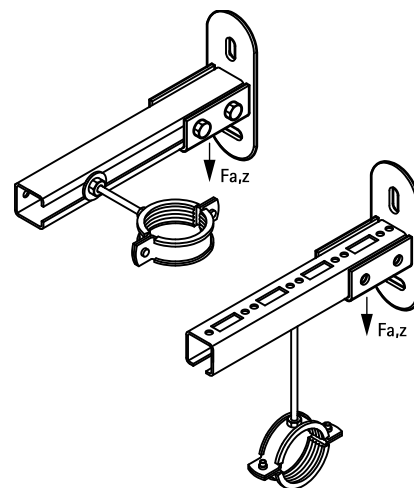

# BIS RapidRail® Стеновой держатель

(G 15 05)

монтаж к стене и полу

661 3 200

661 3 235

## Свойства и преимущества

- удобный в монтаже держатель для профилей
- для настенного монтажа профиля
- профиль может быть смонтирован открытой стороной частью вниз или в сторону
- Арт. № 6613200: подходит для WM0, 1, 15, 2, 30
- Арт. № 6613235: подходит для WM35
- для удобства монтажа крепежные отверстия размещены под углом 90°
- используется сварка в углекислом газе
- с предварительно смонтированными монтажными гайками BIS RapidRail® для быстрого и надежного монтажа
- материал: металлические части из стали 1.0332; пружина из полиоксиметилена (POM) зеленого цвета
- оцинковка: электролитическая

Арт. №	L	B	H	s	d1	k	SW1	T <sub>(max.)</sub> (Nm)	Тип	F <sub>a,z</sub> (H)	Уп.мин
6613200	100 mm	50 (мм)	123 (мм)	4,0 (мм)	25 x 11 (мм)	83 (мм)	13 (мм)	15,0	WM0 - 30	2 850	25
6613235	80 mm	60 (мм)	133 (мм)	5,0 (мм)	25 x 11 (мм)	93 (мм)	13 (мм)	15,0	WM35	2 850	25

Комбинировать с  
BIS RapidRail® Профиль монтажный