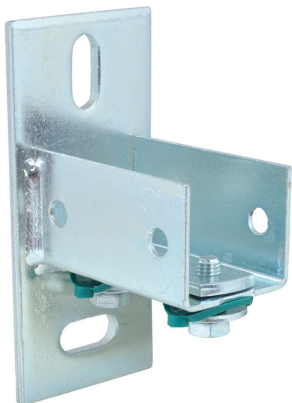

# BIS RapidRail® Стеновой держатель

(G 15 05)

монтаж к стене и полу

661 3 200

661 3 235

## Свойства и преимущества

- удобный в монтаже держатель для профилей
- для настенного монтажа профиля
- профиль может быть смонтирован открытой стороной частью вниз или в сторону
- Арт. № 6613200: подходит для WM0, 1, 15, 2, 30
- Арт. № 6613235: подходит для WM35
- для удобства монтажа крепежные отверстия размещены под углом 90°
- используется сварка в углекислом газе
- с предварительно смонтированными монтажными гайками BIS RapidRail® для быстрого и надежного монтажа
- материал: металлические части из стали 1.0332; пружина из полиоксиметилена (POM) зеленого цвета
- оцинковка: электролитическая

Арт. №	L	B	H	s	d1	k	SW1	T <sub>(max.)</sub> (Nm)	Тип	F <sub>a,z</sub> (H)	Уп.мин
6613200	100 mm	50 (мм)	123 (мм)	4,0 (мм)	25 x 11 (мм)	83 (мм)	13 (мм)	15,0	WM0 - 30	2 850	25
6613235	80 mm	60 (мм)	133 (мм)	5,0 (мм)	25 x 11 (мм)	93 (мм)	13 (мм)	15,0	WM35	2 850	25

Комбинировать с  
BIS RapidRail® Профиль монтажный