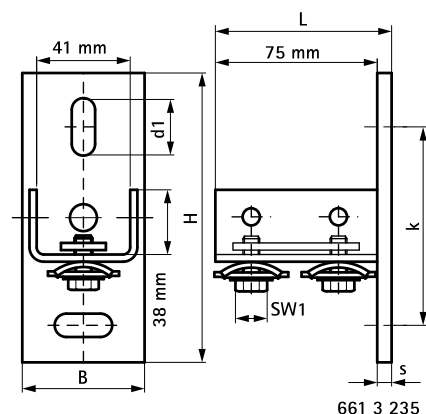

# BIS RapidRail® Стеновой держатель

(G 15 05)

монтаж к стене и полу

661 3 200

661 3 235

## Свойства и преимущества

- удобный в монтаже держатель для профилей
- для настенного монтажа профиля
- профиль может быть смонтирован открытой стороной частью вниз или в сторону
- Арт. № 6613200: подходит для WM0, 1, 15, 2, 30
- Арт. № 6613235: подходит для WM35
- для удобства монтажа крепежные отверстия размещены под углом 90°
- используется сварка в углекислом газе
- с предварительно смонтированными монтажными гайками BIS RapidRail® для быстрого и надежного монтажа
- материал: металлические части из стали 1.0332; пружина из полиоксиметилена (POM) зеленого цвета
- оцинковка: электролитическая

Арт. №	L	B	H	s	d1	k	SW1	T <sub>(max.)</sub> (Nm)	Тип	F <sub>a,z</sub> (H)	Уп.мин
6613200	100 mm	50 (мм)	123 (мм)	4,0 (мм)	25 x 11 (мм)	83 (мм)	13 (мм)	15,0	WM0 - 30	2 850	25
6613235	80 mm	60 (мм)	133 (мм)	5,0 (мм)	25 x 11 (мм)	93 (мм)	13 (мм)	15,0	WM35	2 850	25