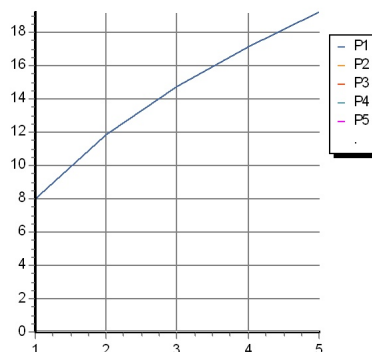

SUN

ZSN599

Esplosi / Exploded

SUN

ZSN599

Portate / Flowrates (lt/min)

PRESSIONE PRESSURE	1 BAR	2 BAR	3 BAR	4 BAR	5 BAR
LAVABO BASIN <i>P1</i>	8	11,8	14,7	17,1	19,2
<i>P2</i>					
<i>P3</i>					
<i>P4</i>					
<i>P5</i>					

SUN

ZSN599

Pesi e Misure / Weights and Sizes

Peso (Kg) Weight (lb)	1,89 (Kg)	4,166694 (lb)
Volume (dc3) - (in3)	4,05 (dc3)	0,000247 (in3)
h (mm) - (in)	70 (mm)	2,755907 (in)
L1 (mm) - (in)	150 (mm)	5,905515 (in)
L2 (mm) - (in)	385 (mm)	15,1574885 (in)