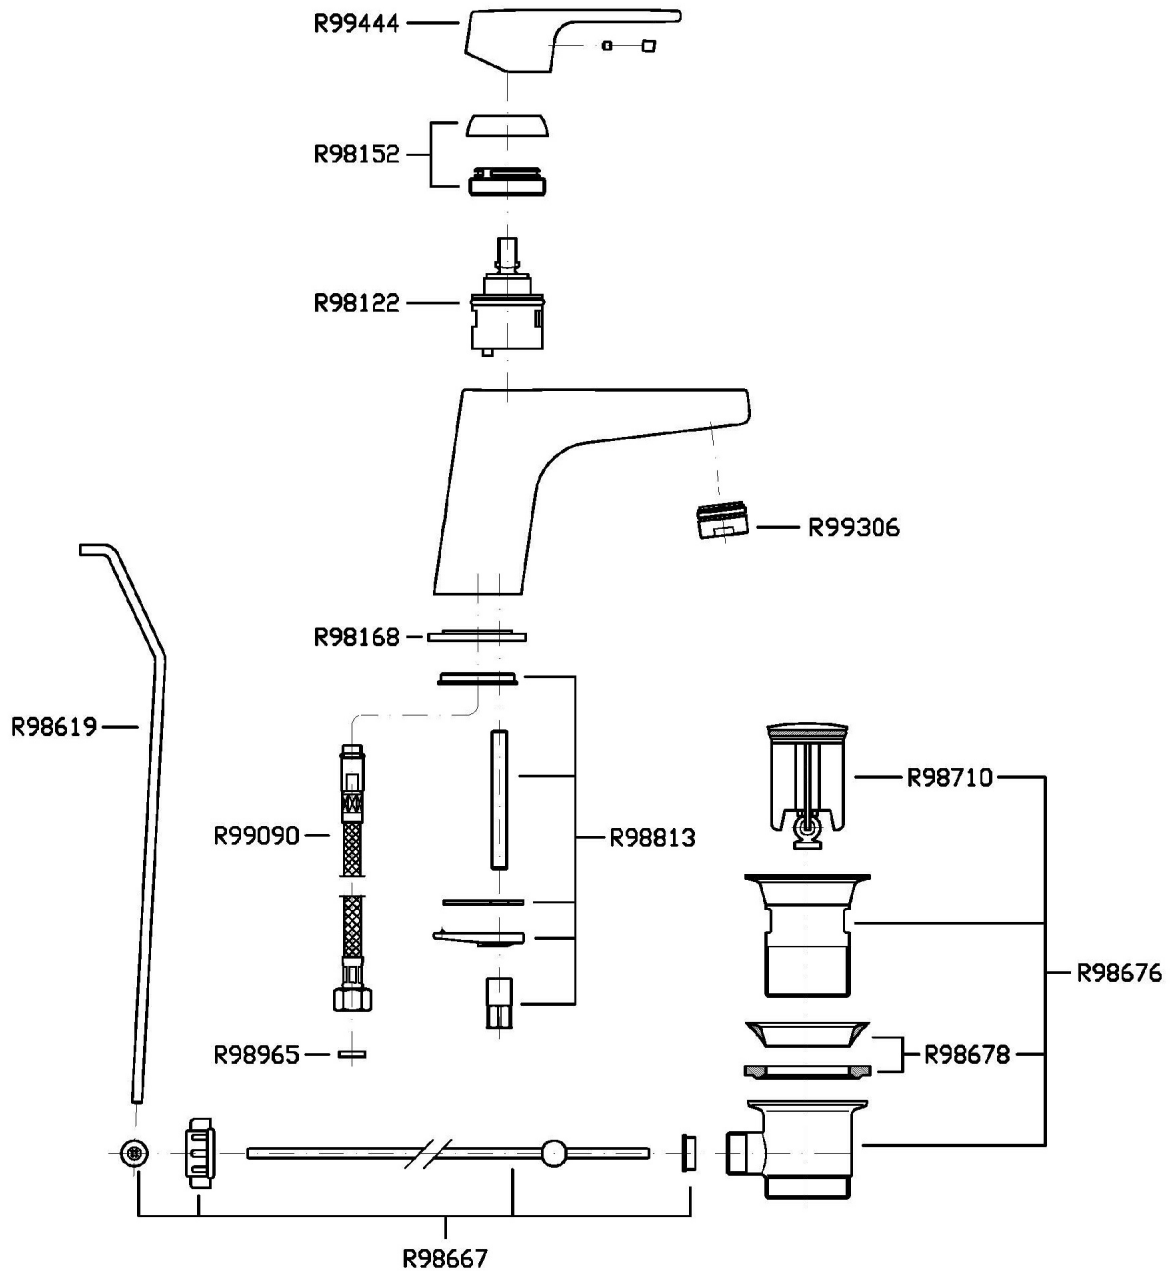

Marchio / Brand ZUCCHETTI

Classe / Class SUN

SUN

ZSN599

Miscelatore monocomando lavabo. / Single lever basin mixer.

Miscelatore monocomando lavabo con aeratore, scarico da 1 ¼", flessibili di collegamento.
Cartuccia con limitatore di portata e temperatura.

Single lever basin mixer with aerator, 1 ¼" pop-up waste, flexible tails.
Cartridge with both flow and temperature reducer.

Finiture / Finishes

Cromo / Chrome

SUN

ZSN599

Disegno Complessivo / Overall Drawing

SUN

ZSN599

Esplosi / Exploded

SUN

ZSN599

Portate / Flowrates (lt/min)

PRESSIONE PRESSURE	1 BAR	2 BAR	3 BAR	4 BAR	5 BAR
LAVABO BASIN <i>P1</i>	8	11,8	14,7	17,1	19,2
<i>P2</i>					
<i>P3</i>					
<i>P4</i>					
<i>P5</i>					

SUN

ZSN599

Pesi e Misure / Weights and Sizes

Peso (Kg) Weight (lb)	1,89 (Kg)	4,166694 (lb)
Volume (dc3) - (in3)	4,05 (dc3)	0,000247 (in3)
h (mm) - (in)	70 (mm)	2,755907 (in)
L1 (mm) - (in)	150 (mm)	5,905515 (in)
L2 (mm) - (in)	385 (mm)	15,1574885 (in)