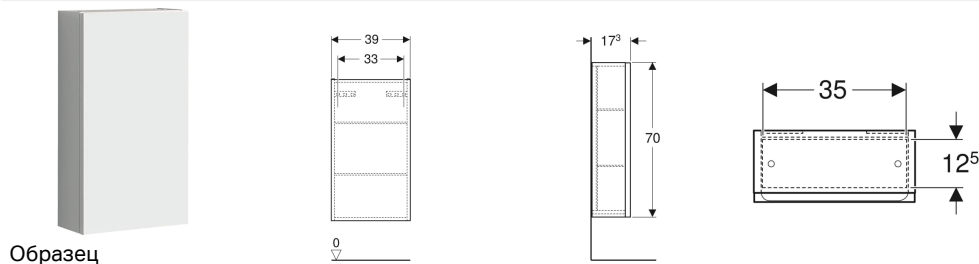

## Подвесной шкафчик Geberit Renova Plan с одной дверью

### Характеристики

- Подвесной
- С одной дверцей
- Утопленная ручка для открывания
- Дверь с демпфирующим механизмом
- Съемные вставные полки
- Страна расположения петель: слева или справа

- Зеркало на внутренней стороне дверцы
- С защитой от конденсата
- Фронтальная часть из МДФ
- Поставляется в собранном состоянии