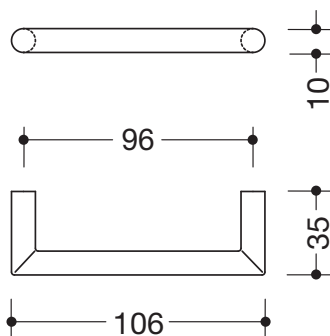

**Produktdatenblatt**  
**Möbelgriffchen ø 10 mm 562.10.96**

# HEWI

**Möbelgriffchen ø 10 mm 562.10.96**

aus hochwertigem Polyamid, Durchmesser 10 mm  
Befestigungsabstand 96 mm  
Zur Befestigung von der Rückseite

Abmessungen in mm

Farben

Polyamid

Alternative Farben

Polyamid, matt