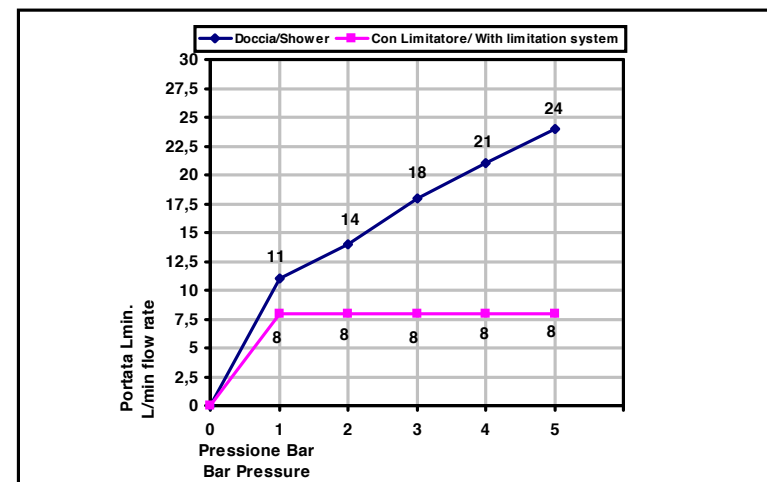

Pressione dinamica minima di utilizzo 0,5 bar.  
Minimum dynamic pressure of use: 0,5 Bar.

Soffione doccia Art 60960 è dotato di limitatore di portata da 8l/min da 1 a 5 bar  
The shower head Art\_60960 has a limitation system of 8l/m for 1 to 5 Bar

**PORTATE A PRESSIONE DINAMICA SENZA LIMITATORE**  
**FLOW RATES AT DYNAMIC PRESSURE WITHOUT LIMITATION SYSTEM**

-Uscita Doccia	1 bar	11 l/min
- Shower exit	2 bar	14 l/min
	3 bar	18 l/min
	4 bar	21 l/min
	5 bar	24 l/min

**Cod. 60960**  
**Wellness**

Soffione tondo Ø mm 200 in vetro di murano.  
DA INSTALLARSI SOLO ED ESCLUSIVAMENTE  
CON I BRACCI A SOFFITTO ART 60804.

Ø 200 mmS shower head made by real murano glass.  
TO BE INSTALLED ONLY TOGETHER  
WITH OUR CEILING SHOWER ARM ART 60804.