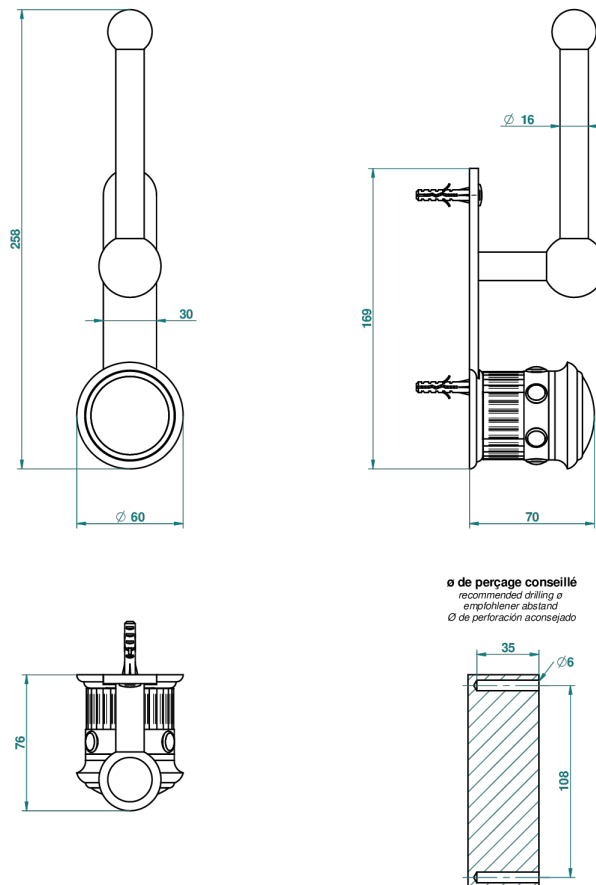

TROCADERO С МАЛАХИТОМ

U7A-542

Бумагодержатель настенный резервный

THG[®]
PARIS

45988

23/05/2012

ХАРАКТЕРИСТИКИ

- Trocadéro с малахитом
- Бумагодержатель настенный резервный