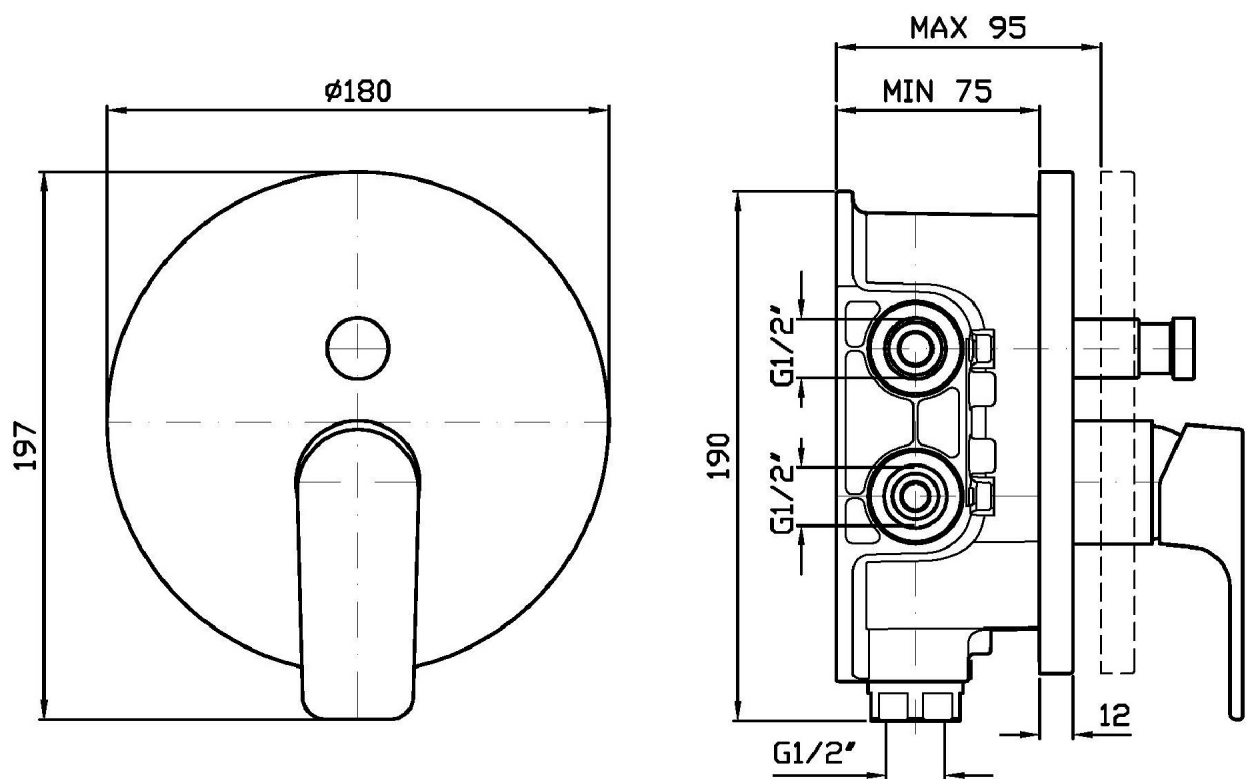

WIND

ZWN096

Disegno Complessivo / Overall Drawing