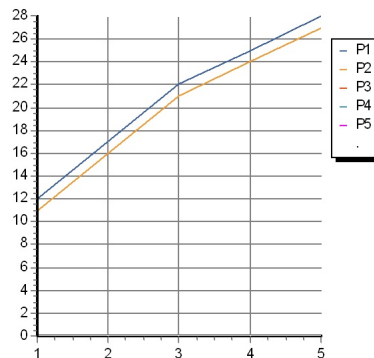

WIND

ZWN096 Portate / Flowrates (lt/min)

PRESSIONE PRESSURE	1 BAR	2 BAR	3 BAR	4 BAR	5 BAR
USCITA PRIMARIA PRIMARY OUTLET <i>P1</i>	12	17	22	25	28
USCITA SECONDARIA SECONDARY OUTLET <i>P2</i>	11	16	21	24	27
<i>P3</i>					
<i>P4</i>					
<i>P5</i>					

WIND

ZWN096 Pesì e Misure / Weights and Sizes

Peso (Kg) Weight (lb)	3,315 (Kg)	7,308249 (lb)
Volume (dc3) - (in3)	7,5 (dc3)	0,000458 (in3)
h (mm) - (in)	90 (mm)	3,543309 (in)
L1 (mm) - (in)	250 (mm)	9,842525 (in)
L2 (mm) - (in)	333 (mm)	13,1102433 (in)