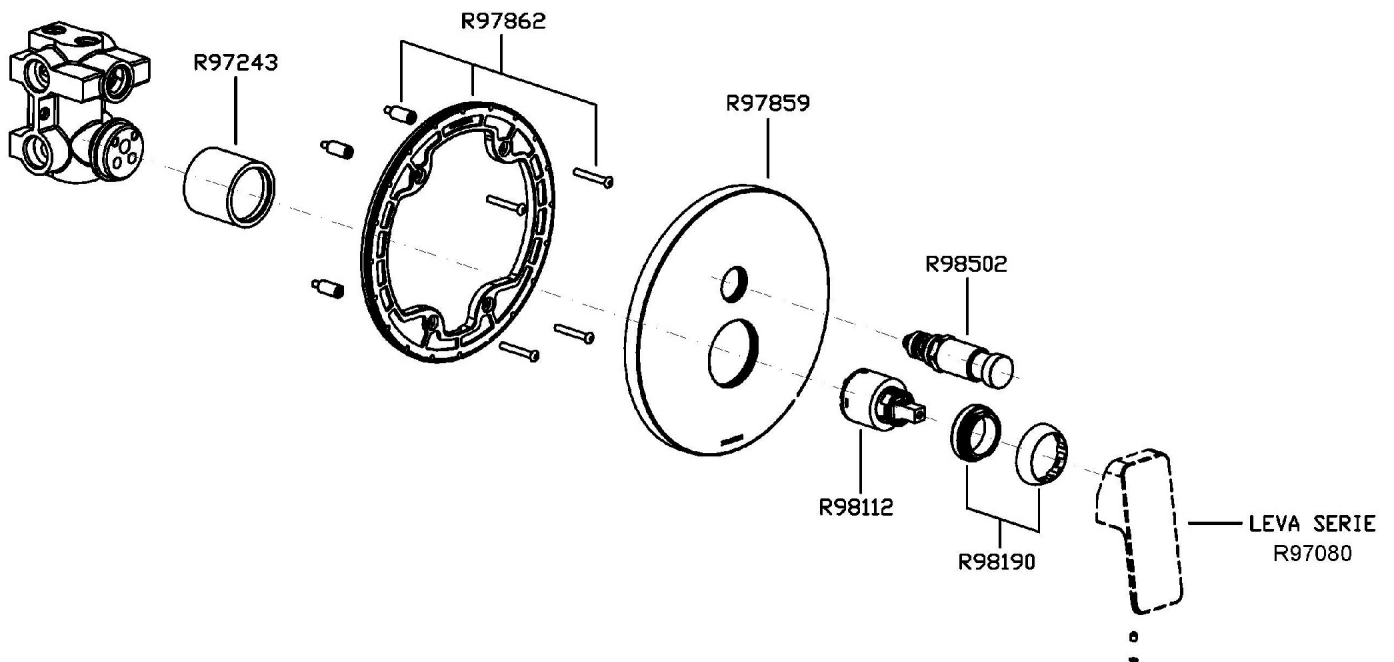

WIND

ZWN096

Miscelatore monocomando incasso vasca-doccia. / Built-in single lever bath shower mixer.

Miscelatore monocomando incasso vasca-doccia con deviatore, per corpo incasso universale Zetasystem R97800. Cartuccia con limitatore di portata e temperatura.

Built-in single lever bath shower mixer with diverter, for Zetasystem (R97800) universal built-in body. Cartridge with both flow and temperature reducer.

R97800

Zetasystem - Corpo incasso universale /
Zetasystem - universal built-in body

WIND

ZWN096 Portate / Flowrates (lt/min)

PRESSIONE PRESSURE	1 BAR	2 BAR	3 BAR	4 BAR	5 BAR
USCITA PRIMARIA PRIMARY OUTLET <i>P1</i>	12	17	22	25	28
USCITA SECONDARIA SECONDARY OUTLET <i>P2</i>	11	16	21	24	27
<i>P3</i>					
<i>P4</i>					
<i>P5</i>					

WIND

ZWN096 Pesì e Misure / Weights and Sizes

Peso (Kg) Weight (lb)	3,315 (Kg)	7,308249 (lb)
Volume (dc3) - (in3)	7,5 (dc3)	0,000458 (in3)
h (mm) - (in)	90 (mm)	3,543309 (in)
L1 (mm) - (in)	250 (mm)	9,842525 (in)
L2 (mm) - (in)	333 (mm)	13,1102433 (in)