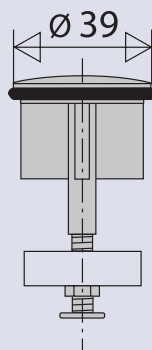

VIDAGE LAVABO

042800

clapet de bonde de lavabo

CARACTERISTIQUES

- Clapet laiton à ailettes Ø39 mm
- Tige réglable

PERFORMANCES

CONDITIONNEMENT

Packaging : **sachet**
Dimensions (mm) : **100 x 100 mm**
Parcel unit : **x 1**

REFERENCE PRODUIT

042800 000 00

SPECIFICATIONS

AVANTAGES

pour bodes automatiques
références 1001/1003

EAN CODE

3364543102100

clapet laiton chromé
Ø39 mm