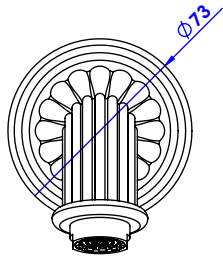

**Collections : Dôme Diamant / Cannelé / Losange
& Dôme à manettes Diamant / Cannelé / Losange**

Bec de bain mural. L. 190mm.

Wall mounted bath spout. L. 190mm.

Ref :

Dôme Diamant

C47-3WS1 Cristal blanc / Clear crystal

C48-3WS1 Cristal bleu / Blue crystal

C49-3WS1 Cristal rose / Pink crystal

Dôme Cannelé

C50-3WS1 Cristal blanc / Clear crystal

C51-3WS1 Cristal bleu / Blue crystal

C52-3WS1 Cristal rose / Pink crystal

Dôme Losange