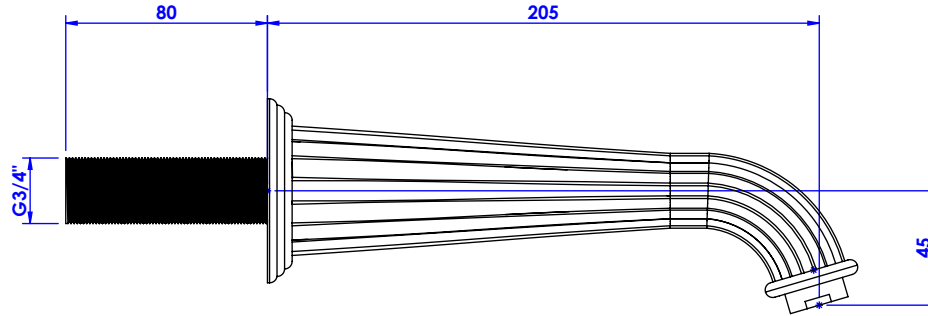

**Collections : Dôme Diamant / Cannelé / Losange
& Dôme à manettes Diamant / Cannelé / Losange**

Bec de bain mural. L. 190mm.

Wall mounted bath spout. L. 190mm.

Ref :

Dôme Diamant

C47-3WS1 Cristal blanc / Clear crystal

C48-3WS1 Cristal bleu / Blue crystal

C49-3WS1 Cristal rose / Pink crystal

Dôme Cannelé

C50-3WS1 Cristal blanc / Clear crystal

C51-3WS1 Cristal bleu / Blue crystal

C52-3WS1 Cristal rose / Pink crystal

Dôme Losange

C53-3WS1 Cristal blanc / Clear crystal

C54-3WS1 Cristal bleu / Blue crystal

C55-3WS1 Cristal rose / Pink crystal

Dôme à manettes Diamant (with lever handles)

C56-3WS1 Cristal blanc / Clear crystal

C57-3WS1 Cristal bleu / Blue crystal

C62-3WS1 Cristal blanc / Clear crystal

C63-3WS1 Cristal bleu / Blue crystal

C64-3WS1 Cristal rose / Pink crystal

Débit / Flow rate : ...l/min (sous 3 bars).

Pression maxi / max pressure : 5 bars.

ø de perçage recommandé.