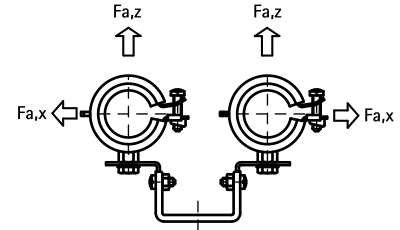

# BIS Duplo KSB1 Двойные хомуты с ерdm

(A 15 15)

для труб отопления 15 - 35 мм

## Свойства и преимущества

- два одновинтовых хомута на двойной скобе
- хомут с безопасным быстрым замком типа KSB
- для параллельного монтажа двух труб
- с профилированной двойной скобой для усиления
- регулируется в 2-х направлениях (расстояние от стены/перекрытия и расстояние между трубами)
- материал: сталь
- оцинковка: электролитическая
- звукоизоляционный вкладыш из EPDM-резины, черный
- вкладыш устойчив к старению
- шумопоглощающий вкладыш согласно DIN 4109

Арт. №	D (мм)	D (°)	DN	B1 (мм)	H1 (мм)	h1 (мм)	s (мм)	b x s (мм)	F <sub>a,z</sub> (Н)	F <sub>a,x</sub> (Н)	Уп.мин
3393218	15 - 18	3/8	10	142 - 165	82 - 94	67 - 79	2,0	20 x 2,0	210	110	25
3393223	20 - 23	1/2	15	142 - 177	93 - 105	70 - 82	2,0	20 x 2,0	210	110	25
3393228	25 - 28	3/4	20	150 - 180	96 - 108	73 - 85	2,0	20 x 2,0	210	110	25
3393235	32 - 35	1	25	152 - 188	100 - 112	77 - 89	2,0	20 x 2,0	210	110	25