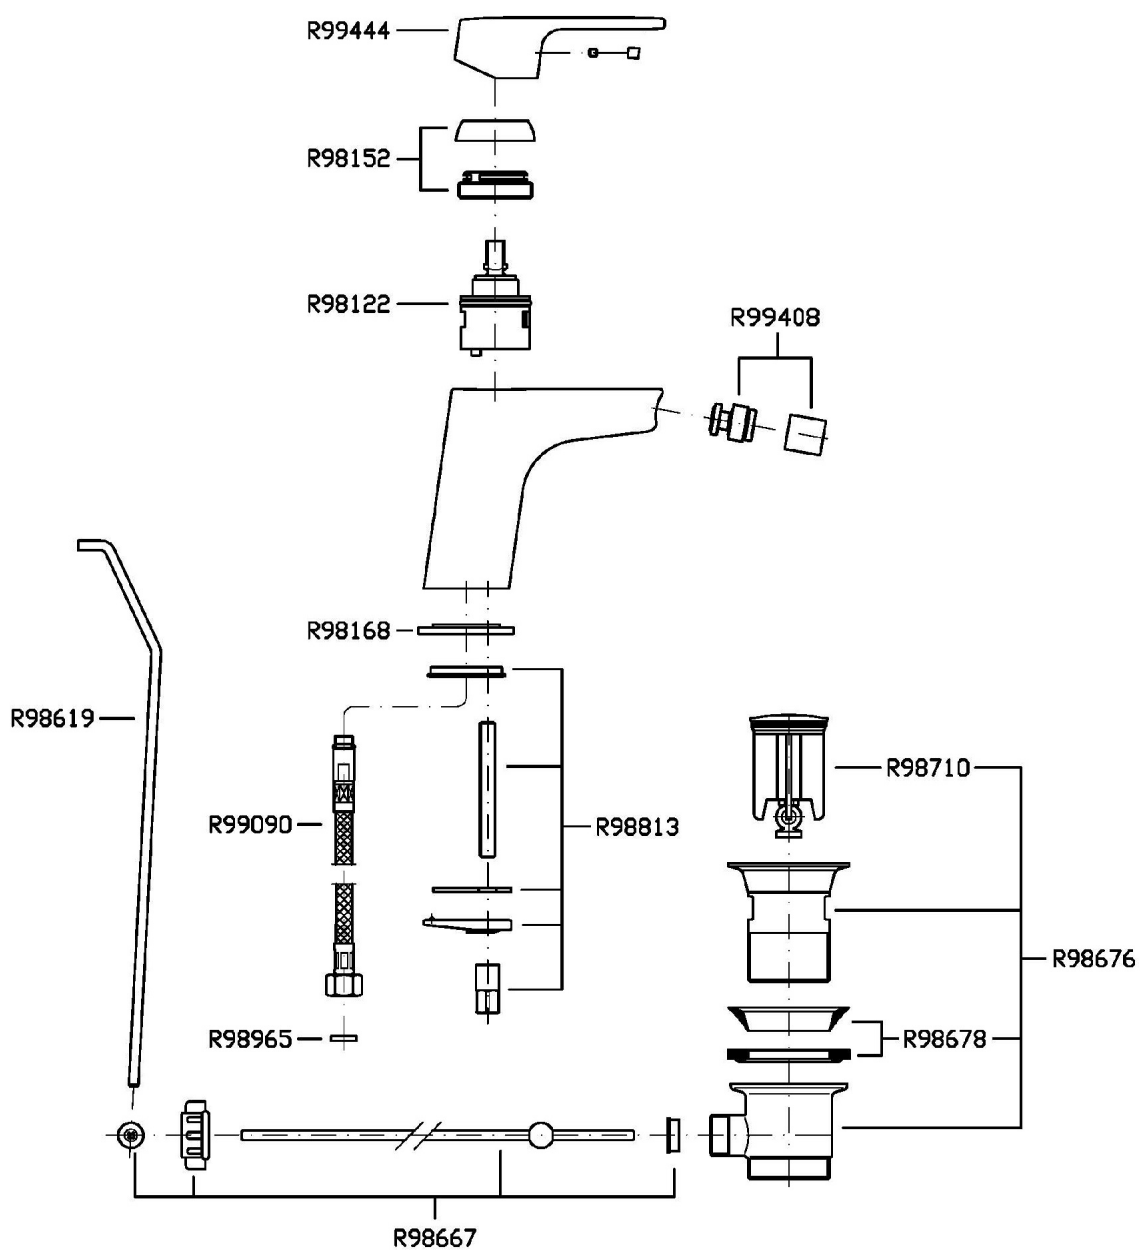

Marchio / Brand ZUCCHETTI

Classe / Class SUN

SUN

ZSN304

Miscelatore monocomando bidet. / Single lever bidet mixer.

Miscelatore monocomando bidet con aeratore, scarico da 1 ¼", flessibili di collegamento.
Cartuccia con limitatore di portata e temperatura.

Single lever bidet mixer with aerator, 1 ¼" pop-up waste, flexible tails.
Cartridge with both flow and temperature reducer.

Finiture / Finishes

Cromo / Chrome

SUN

ZSN304

Disegno Complessivo / Overall Drawing

SUN

ZSN304

Esplosi / Exploded

SUN

ZSN304

Portate / Flowrates (lt/min)

PRESSIONE PRESSURE	1 BAR	2 BAR	3 BAR	4 BAR	5 BAR
BIDET BIDET	5,3	7,7	9,6	11,5	12,5
P1					
P2					
P3					
P4					
P5					

SUN

ZSN304

Pesi e Misure / Weights and Sizes

Peso (Kg) Weight (lb)	1,81 (Kg)	3,990326 (lb)
Volume (dc3) - (in3)	4,05 (dc3)	0,000247 (in3)
h (mm) - (in)	70 (mm)	2,755907 (in)
L1 (mm) - (in)	150 (mm)	5,905515 (in)
L2 (mm) - (in)	385 (mm)	15,1574885 (in)