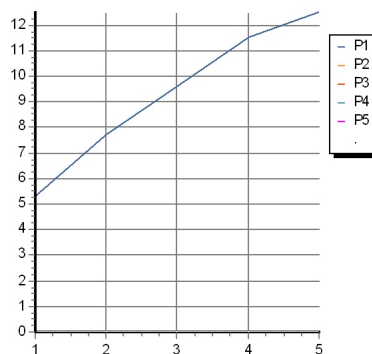

SUN

ZSN304

Esplosi / Exploded

SUN

ZSN304

Portate / Flowrates (lt/min)

PRESSIONE PRESSURE	1 BAR	2 BAR	3 BAR	4 BAR	5 BAR
BIDET BIDET	5,3	7,7	9,6	11,5	12,5
P1					
P2					
P3					
P4					
P5					

SUN

ZSN304

Pesi e Misure / Weights and Sizes

Peso (Kg) Weight (lb)	1,81 (Kg)	3,990326 (lb)
Volume (dc3) - (in3)	4,05 (dc3)	0,000247 (in3)
h (mm) - (in)	70 (mm)	2,755907 (in)
L1 (mm) - (in)	150 (mm)	5,905515 (in)
L2 (mm) - (in)	385 (mm)	15,1574885 (in)