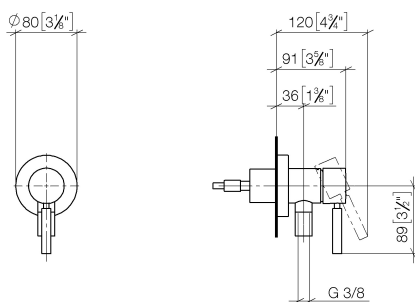

## Душ - Различные серии

Однорычажный смеситель для скрытого монтажа с накладной панелью с встроенным  
Артикулный номер: 36 045 660-28

- накладная панель  $\varnothing$  78 мм
- Группа смесителей согл. DIN 4109: 1
- Защищён от обратного потока.

## размерный чертёж

mm [inches]

Все величины в мм / дюймах = мм x 0,0394