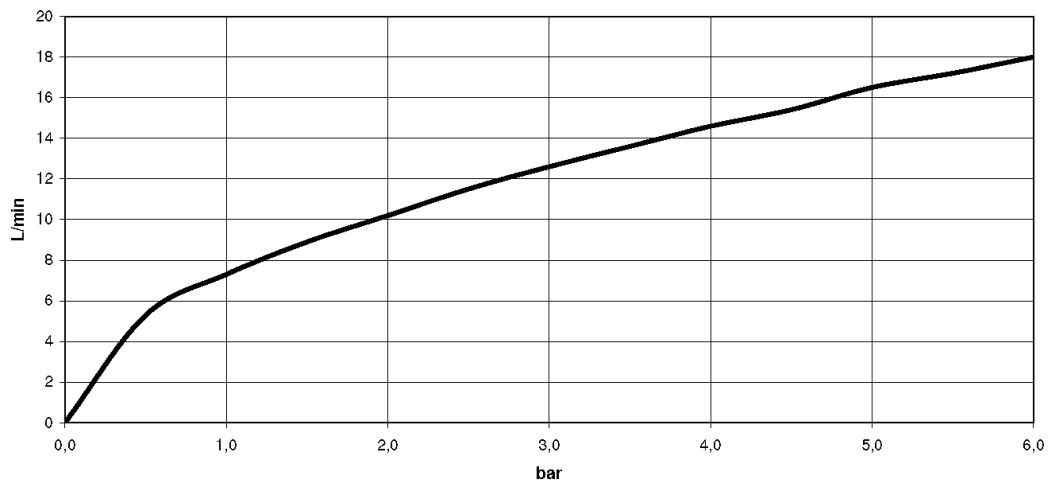

Душ - Различные серии

Однорычажный смеситель для скрытого монтажа с накладной панелью с встроенным

Артикульный номер: 36 045 660-28

график расхода