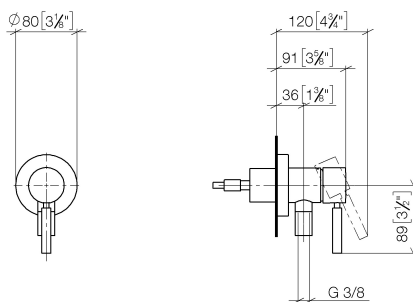

Душ - Различные серии

Однорычажный смеситель для скрытого монтажа с накладной панелью с встроенным

Артикульный номер: 36 045 660-28

- накладная панель \varnothing 78 мм
- Группа смесителей согл. DIN 4109: 1
- Защищён от обратного потока.

латунь сатинированная

Для данного артикула требуются комплектующие.

размерный чертеж

mm [inches]

Все величины в мм / дюймах = мм x 0,0394

Душ - Различные серии

Однорычажный смеситель для скрытого монтажа с накладной панелью с встроенным

Артикульный номер: 36 045 660-28

график расхода

Душ - Различные серии

Однорычажный смеситель для скрытого монтажа с накладной панелью с встроенным

Артикульный номер: 36 045 660-28

Другие варианты поверхностей

Артикульный номер: 36 045 660-28

Спецификация запасных частей

№	Артикульный №	Наименование	Расходуемое кол-во
1	09 24 77 002 90	Крепление Ø 40 x 6 мм -	1
2	09 31 11 030 90	Крепление M5 x 5 мм -	3
3	09 14 10 139 90	O-Ring EPDM 70 9,0 x 2,0 мм -	1
4	09 14 10 111 90	O-Ring 36,0 x 2,0 мм -	1
5	09 18 40 215-28	гильза Ø 45 x 44 мм - латунь сатинированная	1
6	09 14 10 518 90	O-Ring EPDM 70 68,0 x 1,5 мм -	1
7	09 27 66 000-28	крышка Ø 80 x 15 мм - латунь сатинированная	1
8	90 15 05 042 00 90	Картридж Ø 25 x 52 мм -	1
9	09 24 04 266 90	Крепление Ø 28 x 10,8 мм -	1
10	09 14 10 120 90	O-Ring NBR 885 26,7 x 1,78 мм -	1
11	09 28 30 041-28	чехол Ø 50 x 76,8 мм - латунь сатинированная	1
12	90 20 66 006 00-28	Ручка 52 x 35 x 117 мм - латунь сатинированная	1
13	09 23 01 131 90	Back-flow preventer Ø 10 x 10,5 мм -	1
14	09 14 10 213 90	O-Ring EPDM 70 12,0 x 1,5 мм -	1
15	09 24 03 281-28	ниппель Ø 22 x 26 мм - латунь сатинированная	1
16	09 21 02 069-28	чехол Ø 22 x 31 мм - латунь сатинированная	1