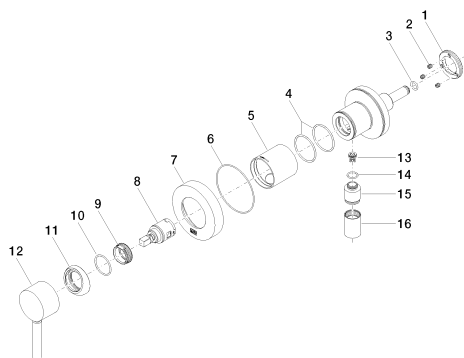

латунь сатинированная

Для данного артикула требуются комплектующие.

размерный чертеж

mm [inches]

Все величины в мм / дюймах = мм x 0,0394

Душ - Различные серии

Однорычажный смеситель для скрытого монтажа с накладной панелью с встроенным

Dark Platinum matt

36 045 660-99

Другие поверхности по запросу (x-tra Service)

35 003 970 90

Крепёж настенный скрытого
монтажа -

Душ - Различные серии

Однорычажный смеситель для скрытого монтажа с накладной панелью с встроенным

Артикульный номер: 36 045 660-28

Спецификация запасных частей

№	Артикульный №	Наименование	Расходуемое кол-во
1	09 24 77 002 90	Крепление Ø 40 x 6 мм -	1
2	09 31 11 030 90	Крепление M5 x 5 мм -	3
3	09 14 10 139 90	O-Ring EPDM 70 9,0 x 2,0 мм -	1
4	09 14 10 111 90	O-Ring 36,0 x 2,0 мм -	1
5	09 18 40 215-28	гильза Ø 45 x 44 мм - латунь сатинированная	1
6	09 14 10 518 90	O-Ring EPDM 70 68,0 x 1,5 мм -	1
7	09 27 66 000-28	крышка Ø 80 x 15 мм - латунь сатинированная	1
8	90 15 05 042 00 90	Картридж Ø 25 x 52 мм -	1
9	09 24 04 266 90	Крепление Ø 28 x 10,8 мм -	1
10	09 14 10 120 90	O-Ring NBR 885 26,7 x 1,78 мм -	1
11	09 28 30 041-28	чехол Ø 50 x 76,8 мм - латунь сатинированная	1
12	90 20 66 006 00-28	Ручка 52 x 35 x 117 мм - латунь сатинированная	1
13	09 23 01 131 90	Back-flow preventer Ø 10 x 10,5 мм -	1
14	09 14 10 213 90	O-Ring EPDM 70 12,0 x 1,5 мм -	1
15	09 24 03 281-28	ниппель Ø 22 x 26 мм - латунь сатинированная	1
16	09 21 02 069-28	чехол Ø 22 x 31 мм - латунь сатинированная	1