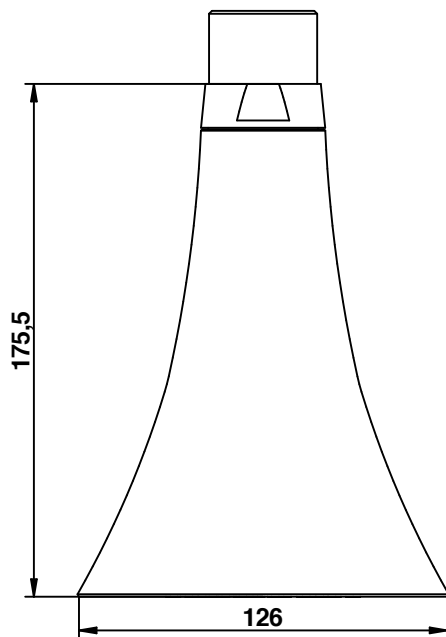

Pressione dinamica minima di utilizzo 0,5 bar.  
Minimum dynamic pressure of use: 0,5 Bar.

Soffione doccia Art 60961 è dotato di limitatore di portata da 8l/m da 1 a 5 bar  
The shower head Art\_60961 has a limitation system of 8l/m for 1 to 5 Bar

**PORTATE A PRESSIONE DINAMICA SENZA LIMITATORE**  
**FLOW RATES AT DYNAMIC PRESSURE WITHOUT LIMITATION SYSTEM**

-Uscita Doccia	1 bar	16 l/min
- Shower exit	2 bar	22 l/min
	3 bar	24 l/min
	4 bar	28 l/min
	5 bar	30 l/min

**Cod. 60961**  
**Wellness**

Soffione tondo Ø mm 100 in vetro di murano.

Ø 100 mmS shower head made by real murano glass.

**bongio**

Mario Bongio s.r.l.  
Via Aldo Moro, 2

28017 San Maurizio d'Opaglio (NO) - Italy  
tel: +39 0322 967248 fax: +39 0322 950012  
www.bongio.com