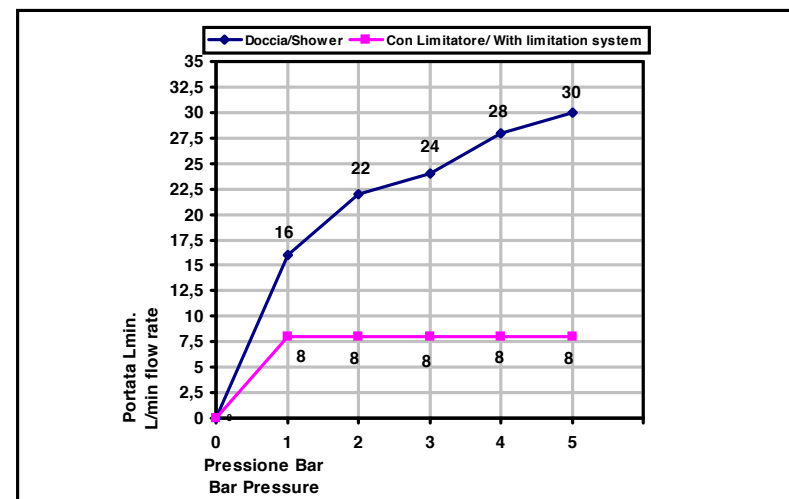

Pressione dinamica minima di utilizzo 0,5 bar.  
Minimum dynamic pressure of use: 0,5 Bar.

Soffione doccia Art 60961 è dotato di limitatore di portata da 8l/m da 1 a 5 bar  
The shower head Art\_60961 has a limitation system of 8l/m for 1 to 5 Bar

**PORTATE A PRESSIONE DINAMICA SENZA LIMITATORE**  
**FLOW RATES AT DYNAMIC PRESSURE WITHOUT LIMITATION SYSTEM**

-Uscita Doccia	1 bar	16 l/min
- Shower exit	2 bar	22 l/min
	3 bar	24 l/min
	4 bar	28 l/min
	5 bar	30 l/min