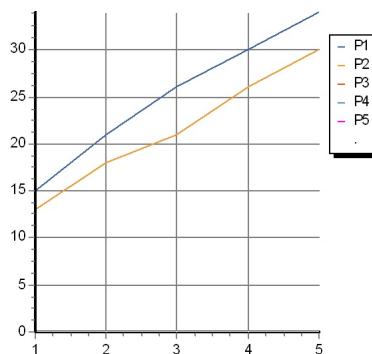

SUN

ZSN134

Esplosi / Exploded

SUN

ZSN134

Portate / Flowrates (lt/min)

PRESSIONE PRESSURE	1 BAR	2 BAR	3 BAR	4 BAR	5 BAR
USCITA PRIMARIA PRIMARY OUTLET <i>P1</i>	15	21	26	30	34
USCITA SECONDARIA SECONDARY OUTLET <i>P2</i>	13	18	21	26	30
<i>P3</i>					
<i>P4</i>					
<i>P5</i>					

SUN

ZSN134

Pesi e Misure / Weights and Sizes

Peso (Kg) Weight (lb)	0,45 (Kg)	0,99207 (lb)
Volume (dc3) - (in3)	2,04 (dc3)	0,000124 (in3)
h (mm) - (in)	58 (mm)	2,2834658 (in)
L1 (mm) - (in)	175 (mm)	6,8897675 (in)
L2 (mm) - (in)	200 (mm)	7,87402 (in)