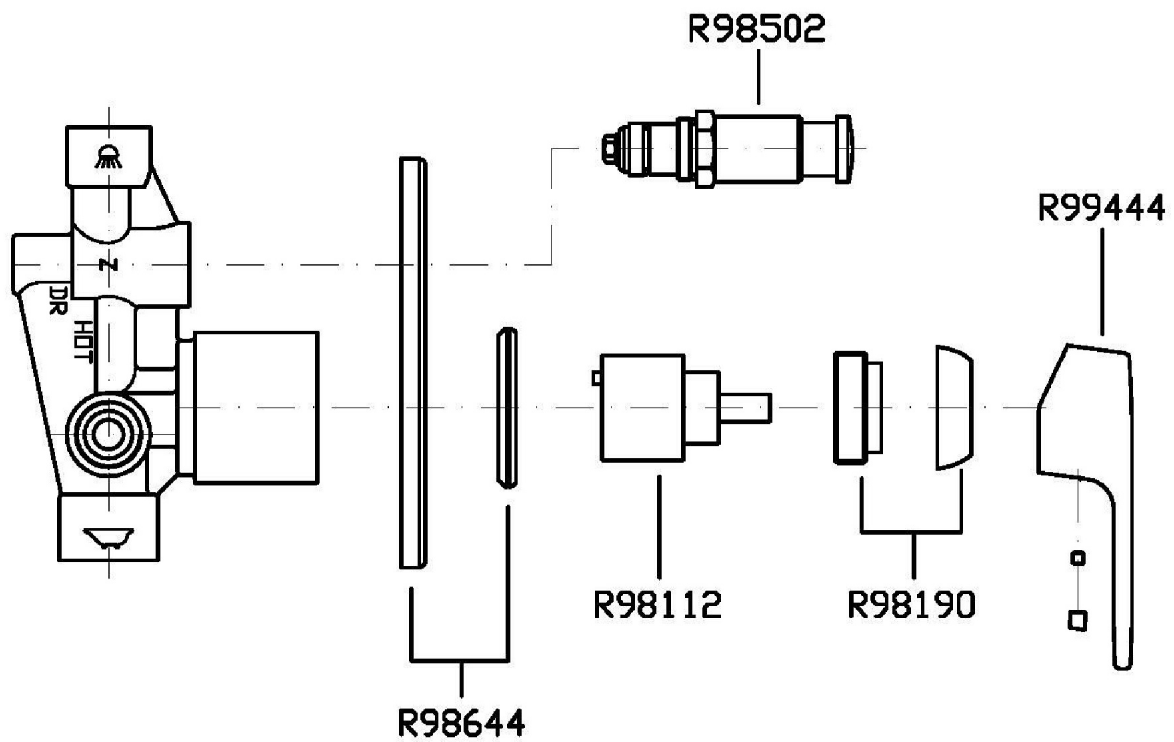

SUN

ZSN134

Miscelatore monocomando vasca-doccia incasso. / Built-in single lever bath-shower mixer.

Miscelatore monocomando vasca-doccia incasso con deviatore.
Cartuccia con limitatore di portata e temperatura.

Built-in single lever bath-shower mixer with diverter.
Cartridge with both flow and temperature reducer.

R99684

Parte incasso. / Built-in part.

Finiture / Finishes

Cromo / Chrome

SUN

ZSN134

Disegno Complessivo / Overall Drawing

SUN

ZSN134

Esplosi / Exploded

SUN

ZSN134

Portate / Flowrates (lt/min)

PRESSIONE PRESSURE	1 BAR	2 BAR	3 BAR	4 BAR	5 BAR
USCITA PRIMARIA PRIMARY OUTLET <i>P1</i>	15	21	26	30	34
USCITA SECONDARIA SECONDARY OUTLET <i>P2</i>	13	18	21	26	30
<i>P3</i>					
<i>P4</i>					
<i>P5</i>					

SUN

ZSN134

Pesi e Misure / Weights and Sizes

Peso (Kg) Weight (lb)	0,45 (Kg)	0,99207 (lb)
Volume (dc3) - (in3)	2,04 (dc3)	0,000124 (in3)
h (mm) - (in)	58 (mm)	2,2834658 (in)
L1 (mm) - (in)	175 (mm)	6,8897675 (in)
L2 (mm) - (in)	200 (mm)	7,87402 (in)