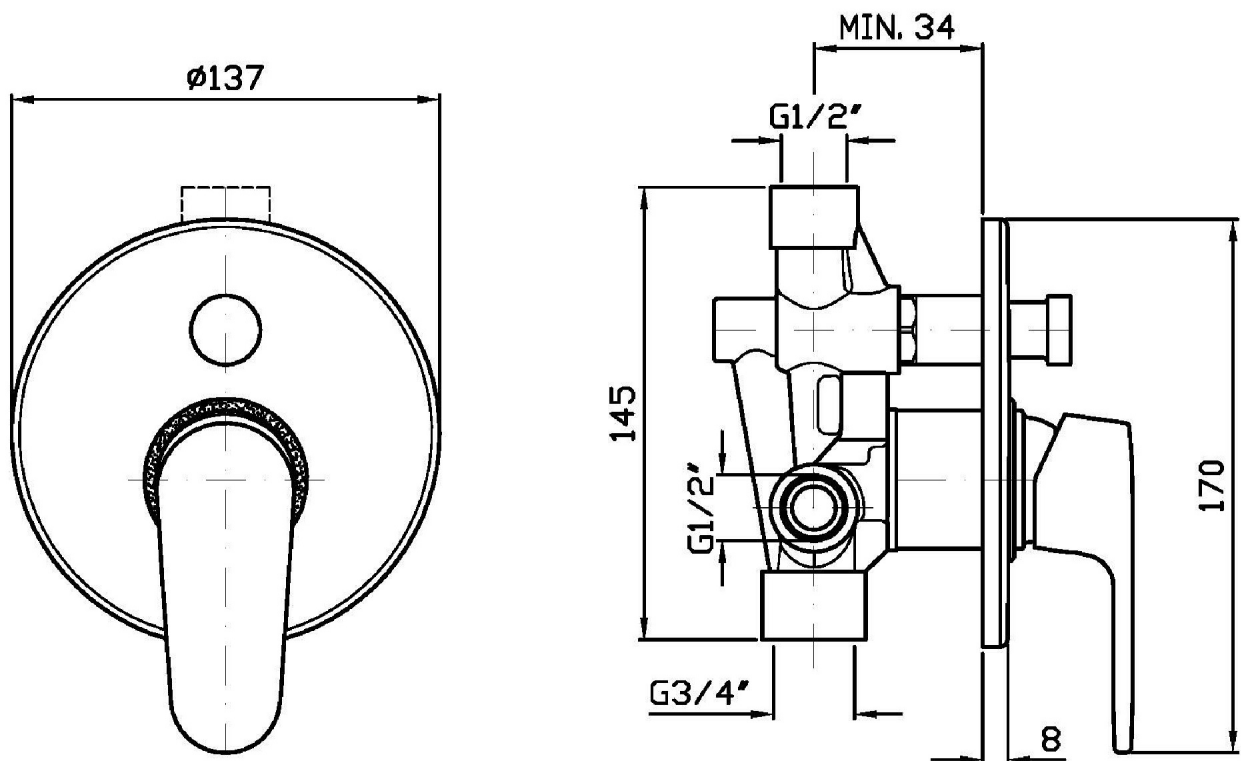

SUN

ZSN134

Miscelatore monocomando vasca-doccia incasso. / Built-in single lever bath-shower mixer.

Miscelatore monocomando vasca-doccia incasso con deviatore.
Cartuccia con limitatore di portata e temperatura.

Built-in single lever bath-shower mixer with diverter.
Cartridge with both flow and temperature reducer.

R99684

Parte incasso. / Built-in part.

Finiture / Finishes

Cromo / Chrome

SUN

ZSN134

Disegno Complessivo / Overall Drawing

SUN

ZSN134

Esplosi / Exploded

SUN

ZSN134

Portate / Flowrates (lt/min)

PRESSIONE PRESSURE	1 BAR	2 BAR	3 BAR	4 BAR	5 BAR
USCITA PRIMARIA PRIMARY OUTLET <i>P1</i>	15	21	26	30	34
USCITA SECONDARIA SECONDARY OUTLET <i>P2</i>	13	18	21	26	30
<i>P3</i>					
<i>P4</i>					
<i>P5</i>					

SUN

ZSN134

Pesi e Misure / Weights and Sizes

Peso (Kg) Weight (lb)	0,45 (Kg)	0,99207 (lb)
Volume (dc3) - (in3)	2,04 (dc3)	0,000124 (in3)
h (mm) - (in)	58 (mm)	2,2834658 (in)
L1 (mm) - (in)	175 (mm)	6,8897675 (in)
L2 (mm) - (in)	200 (mm)	7,87402 (in)