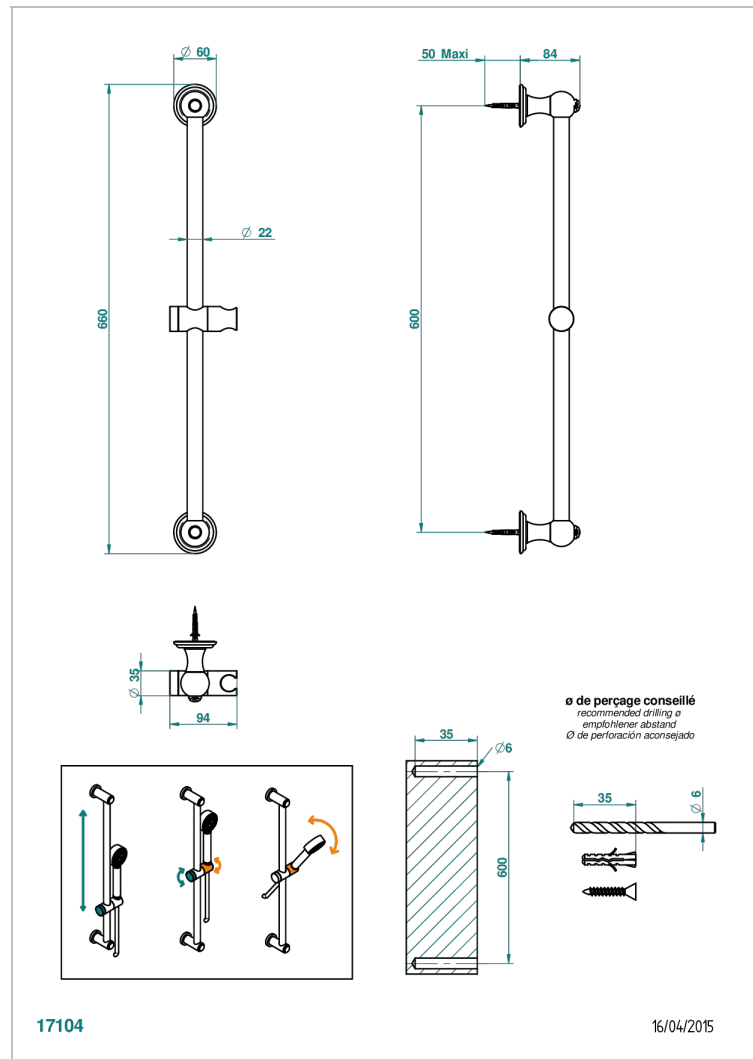

ITHAQUE С ПЛАТИНОВЫМ ДЕКОРОМ

A7B-258

Штанга для душа 60 см

THG[®]
PARIS

ХАРАКТЕРИСТИКИ

- Ithaque с платиновым декором
- Штанга для душа 60 см

ДОСТУПНЫЕ ВАРИАНТЫ ПОКРЫТИЙ

Blush PVD - H62
Graphite PVD - H64
Matt Umber PVD - H67
Matt blush PVD - H60
Matt graphite PVD - H65
Umber PVD - H66

Аранья (чёрный никель) - D24
Бронза - D01
Золото - F01
Матовая красная старинная медь - H07
Матовое золото - F07
Матовое светлое золото - F31

Матовый никель - C01
Матовый хром - C02
Никель - B01
Покрытие PVD бронза - F33
Покрытие PVD золотистый цвет - H52
Покрытие PVD латунь - H49