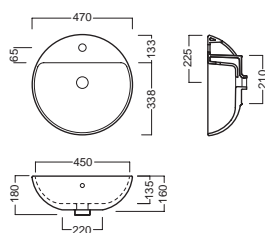

DISEGNO TECNICO TECHNICAL DESIGN