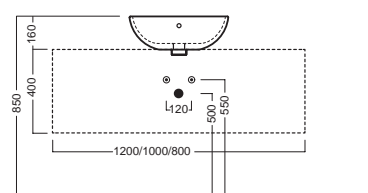

DISEGNO TECNICO TECHNICAL DESIGN