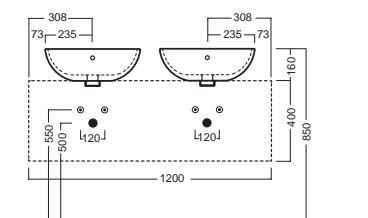

DISEGNO TECNICO TECHNICAL DESIGN