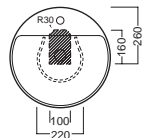

DISEGNO TECNICO TECHNICAL DESIGN