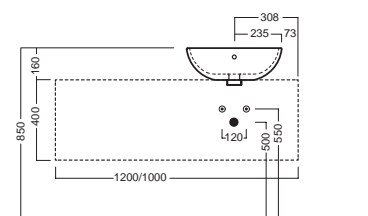

DISEGNO TECNICO TECHNICAL DESIGN