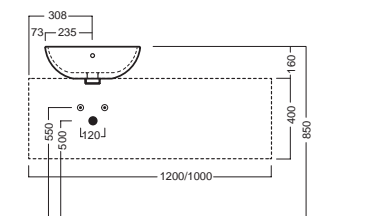

DISEGNO TECNICO TECHNICAL DESIGN