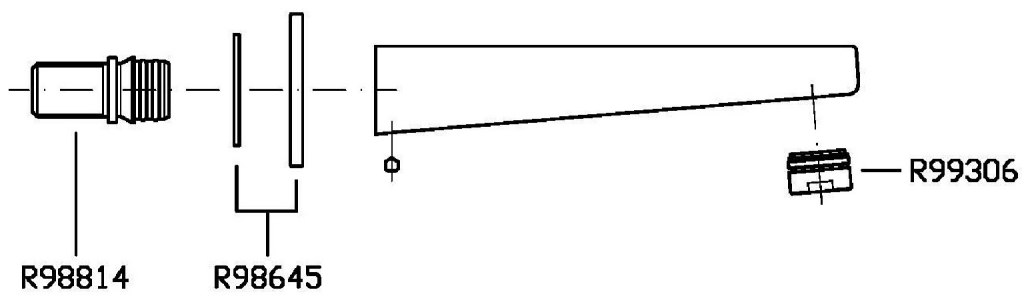

Marchio / Brand ZUCCHETTI

Classe / Class MISCELLANEOUS

SUN

Z92188

Bocca di erogazione. / Wall spout.

Bocca di erogazione L. 180 mm

Wall spout L. 180 mm

Finiture / Finishes

Cromo / Chrome

SUN

Z92188

Disegno Complessivo / Overall Drawing

SUN

Z92188

Esplosi / Exploded

SUN

Z92188 Portate / Flowrates (lt/min)

PRESSIONE PRESSURE	1 BAR	2 BAR	3 BAR	4 BAR	5 BAR
BOCCA VASCA WALL SPOUT <i>P1</i>	17,7	24,8	30,8	35	39
<i>P2</i>					
<i>P3</i>					
<i>P4</i>					
<i>P5</i>					

SUN

Z92188 Pesì e Misure / Weights and Sizes

Peso (Kg) Weight (lb)	1 (Kg)	2,2046 (lb)
Volume (dc3) - (in3)	1,97 (dc3)	0,000120 (in3)
h (mm) - (in)	30 (mm)	1,181103 (in)
L1 (mm) - (in)	190 (mm)	7,480319 (in)
L2 (mm) - (in)	345 (mm)	13,5826845 (in)