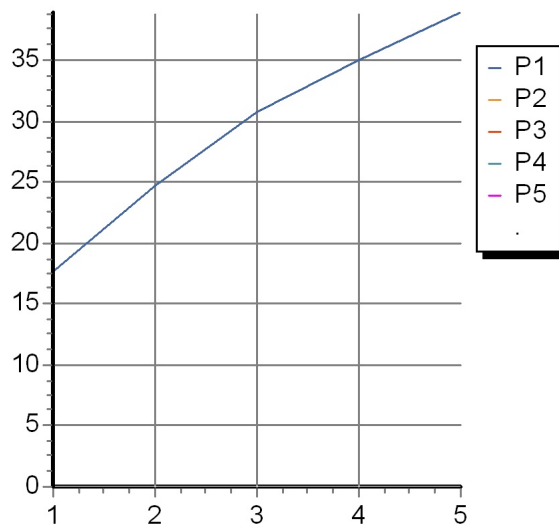

Z92188 Portate / Flowrates (lt/min)

PRESSIONE PRESSURE	1 BAR	2 BAR	3 BAR	4 BAR	5 BAR
BOCCA VASCA WALL SPOUT <i>P1</i>	17,7	24,8	30,8	35	39
<i>P2</i>					
<i>P3</i>					
<i>P4</i>					
<i>P5</i>					

SUN

Z92188 Pesì e Misure / Weights and Sizes

Peso (Kg) Weight (lb)	1 (Kg)	2,2046 (lb)
Volume (dc3) - (in3)	1,97 (dc3)	0,000120 (in3)
h (mm) - (in)	30 (mm)	1,181103 (in)
L1 (mm) - (in)	190 (mm)	7,480319 (in)
L2 (mm) - (in)	345 (mm)	13,5826845 (in)