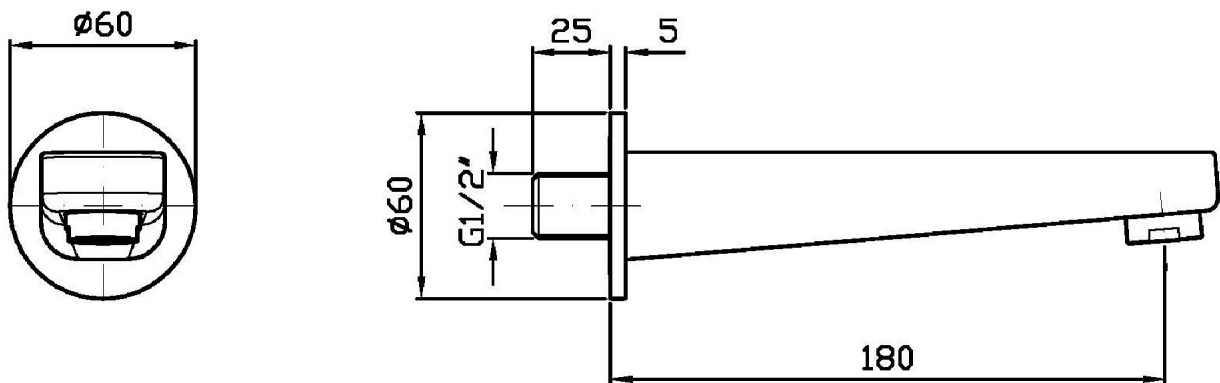

Marchio / Brand ZUCCHETTI

Classe / Class MISCELLANEOUS

SUN

Z92188

Bocca di erogazione. / Wall spout.

Bocca di erogazione L. 180 mm

Wall spout L. 180 mm

Finiture / Finishes

Cromo / Chrome

SUN

Z92188

Disegno Complessivo / Overall Drawing

SUN

Z92188

Esplosi / Exploded

SUN

Z92188 Portate / Flowrates (lt/min)

PRESSIONE PRESSURE	1 BAR	2 BAR	3 BAR	4 BAR	5 BAR
BOCCA VASCA WALL SPOUT <i>P1</i>	17,7	24,8	30,8	35	39
<i>P2</i>					
<i>P3</i>					
<i>P4</i>					
<i>P5</i>					

SUN

Z92188 Pesì e Misure / Weights and Sizes

Peso (Kg) Weight (lb)	1 (Kg)	2,2046 (lb)
Volume (dc3) - (in3)	1,97 (dc3)	0,000120 (in3)
h (mm) - (in)	30 (mm)	1,181103 (in)
L1 (mm) - (in)	190 (mm)	7,480319 (in)
L2 (mm) - (in)	345 (mm)	13,5826845 (in)