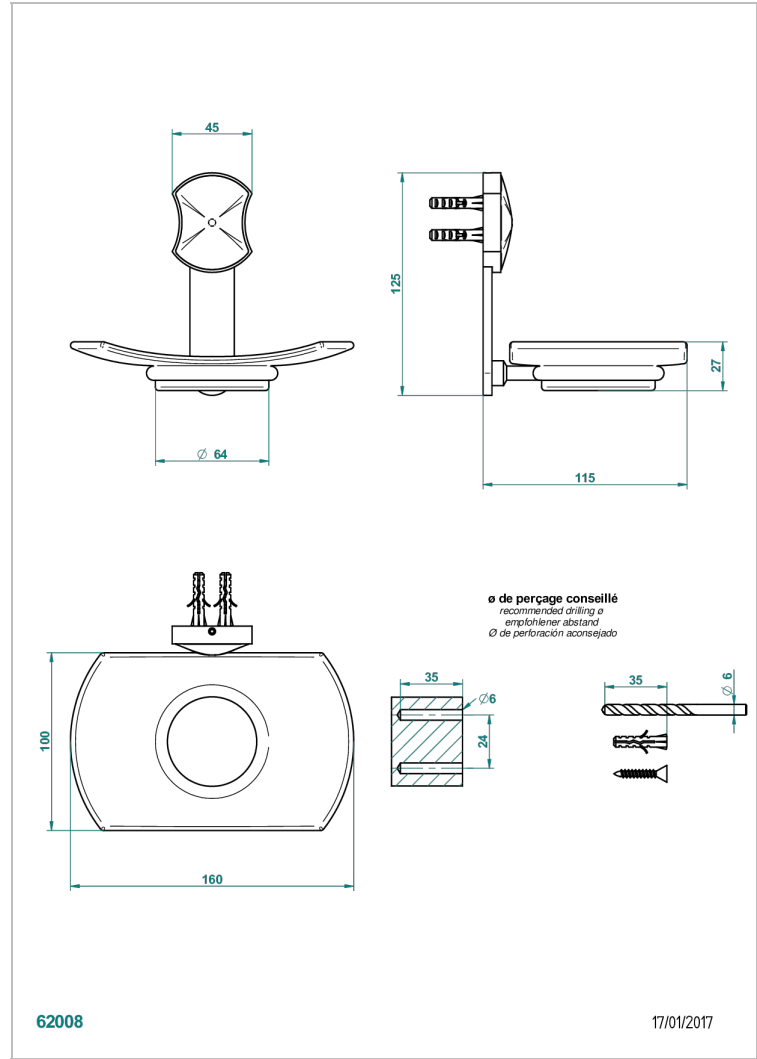

INFINI С БЕЛЫМ ФАРФОРОМ

U2D-500

Мыльница стеклянная настенная

THG[®]
PARIS

ХАРАКТЕРИСТИКИ

- Infini с белым фарфором
- Мыльница стеклянная настенная

ДОСТУПНЫЕ ВАРИАНТЫ ПОКРЫТИЙ

Blush PVD - H62
Graphite PVD - H64
Matt Umber PVD - H67
Matt blush PVD - H60
Matt graphite PVD - H65
Umber PVD - H66