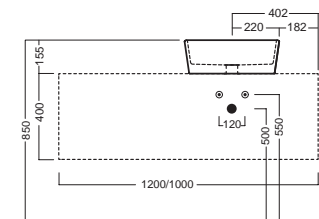

DISEGNO TECNICO TECHNICAL DESIGN