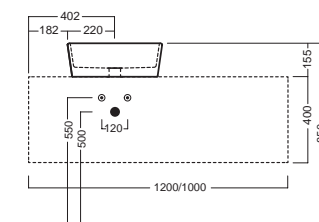

DISEGNO TECNICO TECHNICAL DESIGN