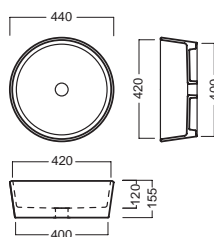

DISEGNO TECNICO TECHNICAL DESIGN