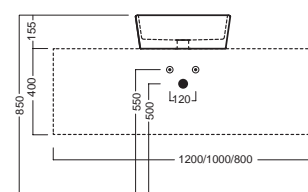

DISEGNO TECNICO TECHNICAL DESIGN