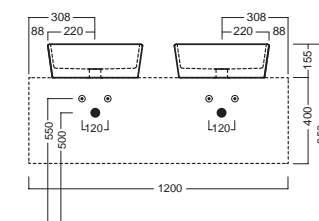

DISEGNO TECNICO TECHNICAL DESIGN