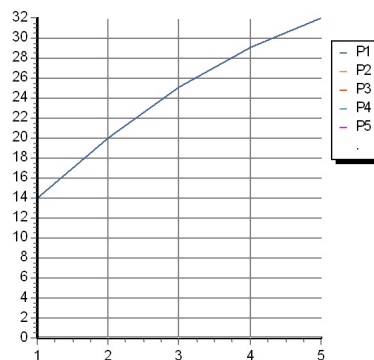

## SUN

ZSN129

Portate / Flowrates (lt/min)

| PRESSIONE<br>PRESSURE                          | 1 BAR | 2 BAR | 3 BAR | 4 BAR | 5 BAR |
|--|-------|-------|-------|-------|-------|
| USCITA PRIMARIA<br>PRIMARY OUTLET<br><i>P1</i> | 14    | 20    | 25    | 29    | 32    |
| <i>P2</i>                                      |       |       |       |       |       |
| <i>P3</i>                                      |       |       |       |       |       |
| <i>P4</i>                                      |       |       |       |       |       |
| <i>P5</i>                                      |       |       |       |       |       |