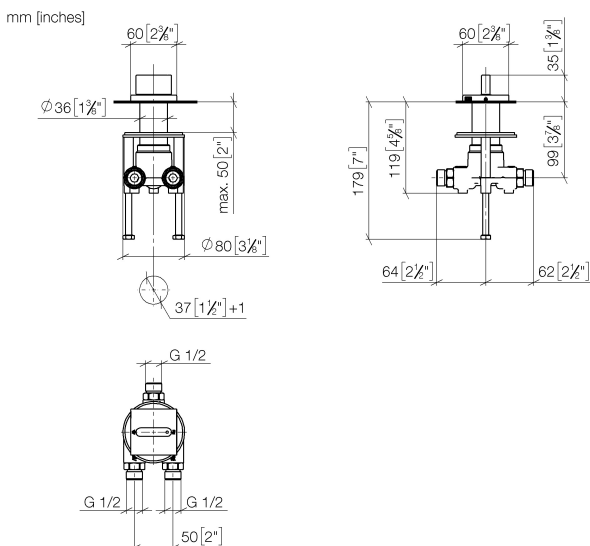

Ванна - CL.1

Переключатель на два положения - Dark Platinum matt

Артикулный номер: 29 126 705-99

- поворотного действия
- диаметр сверлёного отверстия 37 мм
- розетка 60 x 60 мм
- присоединение 1/2"
- расход макс. 23,5 л/мин при гидравлическом давлении 3 бара
- Группа смесителей согл. DIN 4109: 2
- Не подходит для комбинирования с Perfecto (12 614 970 90).
- (ADA)

Dark Platinum matt

Для данного артикула требуются комплектующие.

размерный чертеж

Все величины в мм / дюймах = мм x 0,0394