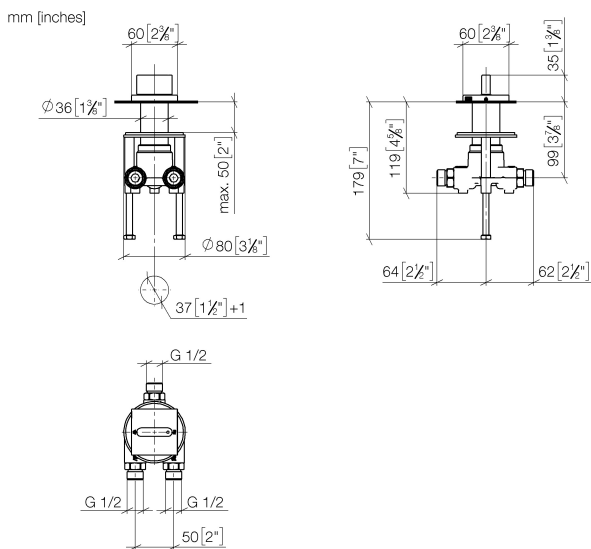

Ванна - CL.1

Переключатель на два положения - Dark Platinum matt

Артикулный номер: 29 126 705-99

- поворотного действия
- диаметр сверлёного отверстия 37 мм
- розетка 60 x 60 мм
- присоединение 1/2"
- расход макс. 23,5 л/мин при гидравлическом давлении 3 бара
- Группа смесителей согл. DIN 4109: 2
- Не подходит для комбинирования с Perfecto (12 614 970 90).
- (ADA)

Dark Platinum matt

Для данного артикула требуются комплектующие.

размерный чертеж

Все величины в мм / дюймах = мм x 0,0394

Ванна - CL.1

Переключатель на два положения - Dark Platinum matt

Артикульный номер: 29 126 705-99

график расхода

Ванна - CL.1

Переключатель на два положения - Dark Platinum matt

Артикульный номер: 29 126 705-99