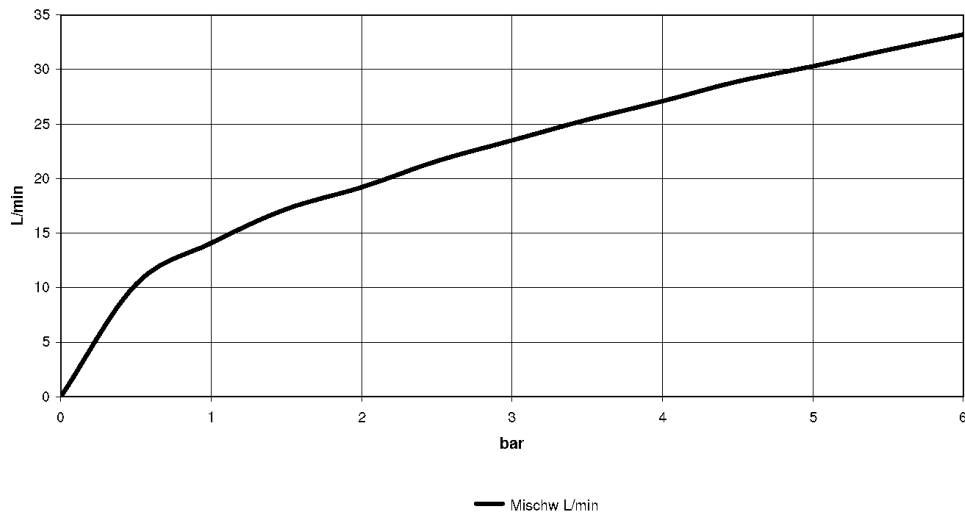

Ванна - CL.1

Переключатель на два положения - Dark Platinum matt

Артикульный номер: 29 126 705-99

график расхода