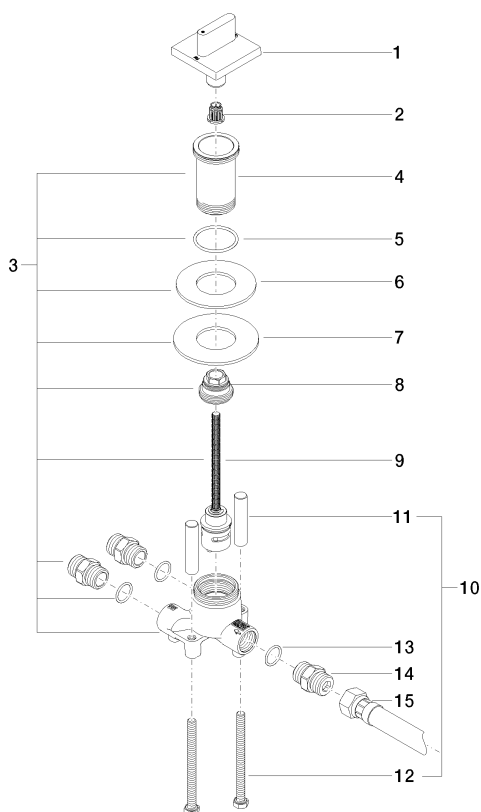

Ванна - CL.1

Переключатель на два положения - Dark Platinum matt

Артикульный номер: 29 126 705-99

Спецификация запасных частей

№	Артикульный №	Наименование	Расходуемое кол-во
1	90 20 70 052 01-99	Ручка 60 x 60 x 40 мм - Dark Platinum matt	1
2	09 12 12 002 90	Фиксирующая крышка белый Ø 15 x 12 мм -	1
3	04 17 01 198 00 90	Переключение 126 x 108 x 172 мм -	1
4	09 30 01 209 90	Подключение Ø 43,3 x 68 мм -	1
5	09 14 10 038 90	O-Ring EPDM 70 37,0 x 2,5 мм -	1
6	09 14 05 059 90	Прокладка EPDM 70 75 x 37 x 3 мм -	1
7	09 30 11 136 90	диск Ø 80 x 3 мм -	1
8	09 24 04 223 90	Крепление Ø 32 x 24 мм -	1
9	90 90 03 159 00 90	Переключение Ø 32 x 171 мм -	1
10	04 30 30 153 00 90	Набор для крепления M8 x 100 мм -	1
11	09 18 40 114 90	гильза Ø 12 x 55 мм -	2
12	09 30 30 153 90	Крепление M8 x 100 мм -	2
13	09 14 10 010 90	O-Ring EPDM 70 17,0 x 2,0 мм -	3
14	09 24 03 168 10 90	нипель 1/2" x 1/2" -	3
15	12 503 970 90	Напорный шланг 1/2" x 1/2" x 600 мм -	1