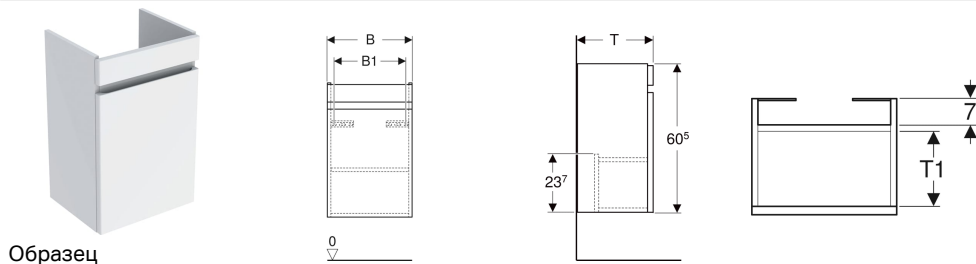

## Шкафчик для раковины Geberit Renova Plan, с одной дверью

### Характеристики

- Подвесной
- С одной дверцей
- Утопленная ручка для открывания
- Дверь с демпфирующим механизмом
- С одной переставной полкой

- Страна расположения петель: слева или справа
- С защитой от конденсата
- Фронтальная часть из МДФ
- Поставляется в собранном состоянии

### Объем поставки

- Шкафчик для раковины
- Полка
- Крепеж

Арт. №	Цвет / поверхность	В	В1	Ширина раковина	Н	Т	Т1	
501.902.01.1	Белый / Высокоглянцевое покрытие	38.4 см	32 см	45 см	60.5 см	30.8 см	19.9 см	Новый
501.902.ЖК.1	Лавовый / Матовое покрытие	38.4 см	32 см	45 см	60.5 см	30.8 см	19.9 см	Новый
501.902.00.1	Светлый пекан / Структурированное покрытие	38.4 см	32 см	45 см	60.5 см	30.8 см	19.9 см	Новый
501.902.ЖР.1	Пекан / Структурированное покрытие	38.4 см	32 см	45 см	60.5 см	30.8 см	19.9 см	Новый
501.903.01.1	Белый / Высокоглянцевое покрытие	43.5 см	37 см	50 см	60.5 см	34.5 см	23.5 см	Новый
501.903.ЖК.1	Лавовый / Матовое покрытие	43.5 см	37 см	50 см	60.5 см	34.5 см	23.5 см	Новый
501.903.00.1	Светлый пекан / Структурированное покрытие	43.5 см	37 см	50 см	60.5 см	34.5 см	23.5 см	Новый
501.903.ЖР.1	Пекан / Структурированное покрытие	43.5 см	37 см	50 см	60.5 см	34.5 см	23.5 см	Новый