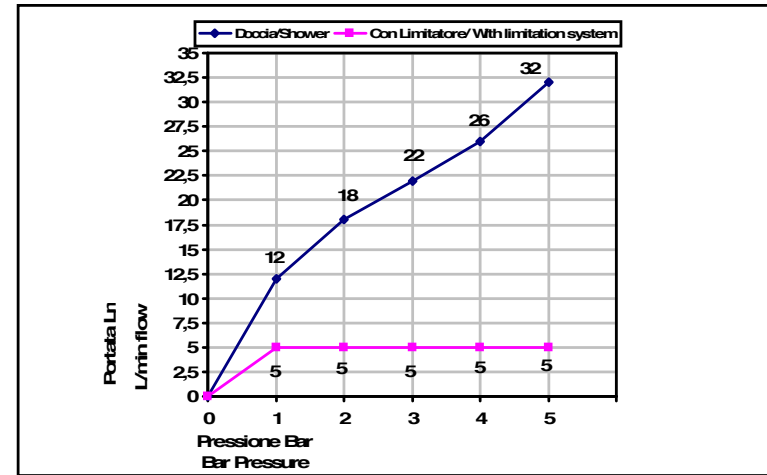

Pressione dinamica minima di utilizzo 1 bar.
Minimum dynamic pressure of use: 1 Bar.

La doccetta Art_850 è dotato di limitatore di portata da 5 l/min da 1 a 5 bar
The handshower Art_850 has a limitation system of 5 l/m for 1 to 5 Bar

PORTATE A PRESSIONE DINAMICA SENZA LIMITATORE
FLOW RATES AT DYNAMIC PRESSURE WITHOUT LIMITATION SYSTEM

-Uscita Doccia	1 bar	12 l/min
- Shower exit	2 bar	18 l/min
	3 bar	22 l/min
	4 bar	26 l/min
	5 bar	32 l/min

Cod. 870
Aste doccia

Saliscendi minimalista tondo
con doccetta monogetto
e flessibile doppia aggraffatura
mm 1500, 1/2" ff conico

Round minimalist sliding rail
with single function handshower
and mms 1500 double interlock hose,
1/2" ff conical