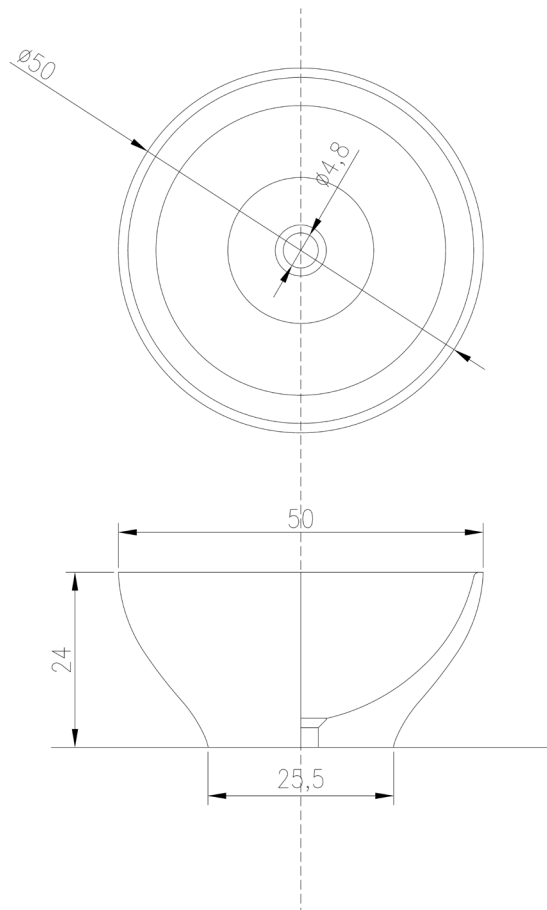

Roma freestanding

- Peso netto: 25 kg
- Volume della cassa: 75 x 75 x h 55 cm
- Peso lordo: 70 kg

- Finitura: il marmo ha finitura matt (opaca), adatto anche per l'esterno.
- Non apportare modifiche al prodotto tali da compromettere la stabilità della struttura.

Roma freestanding

- *Net weight: 25 kg*
- *Crate volume: 75 x 75 x h 55 cm*
- *Gross weight: 70 kg*

- *Marble finishing: matt, suitable for outdoor.*
- *Do not make changes that could compromise the structures.*