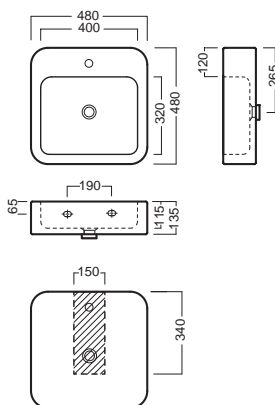

DISEGNO TECNICO TECHNICAL DESIGN