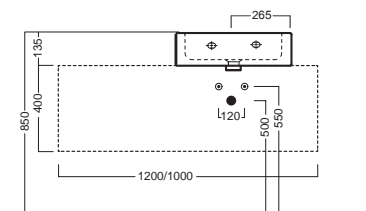

DISEGNO TECNICO TECHNICAL DESIGN