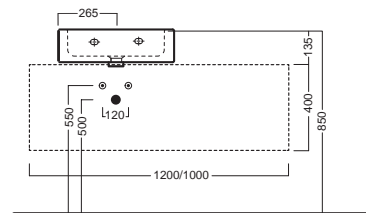

DISEGNO TECNICO TECHNICAL DESIGN