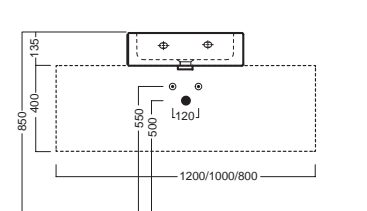

DISEGNO TECNICO TECHNICAL DESIGN