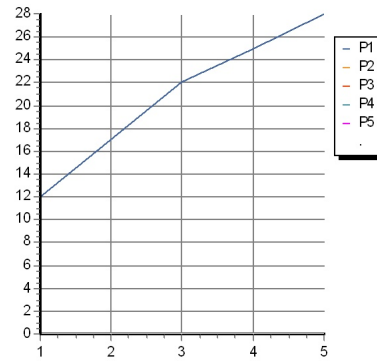

WIND

ZWN090 Portate / Flowrates (lt/min)

PRESSIONE PRESSURE	1 BAR	2 BAR	3 BAR	4 BAR	5 BAR
USCITA PRIMARIA PRIMARY OUTLET <i>P1</i>	12	17	22	25	28
<i>P2</i>					
<i>P3</i>					
<i>P4</i>					
<i>P5</i>					

WIND

ZWN090 Pesì e Misure / Weights and Sizes

Peso (Kg) Weight (lb)	3,07 (Kg)	6,768122 (lb)
Volume (dc3) - (in3)	7,5 (dc3)	0,000458 (in3)
h (mm) - (in)	90 (mm)	3,543309 (in)
L1 (mm) - (in)	250 (mm)	9,842525 (in)
L2 (mm) - (in)	333 (mm)	13,1102433 (in)