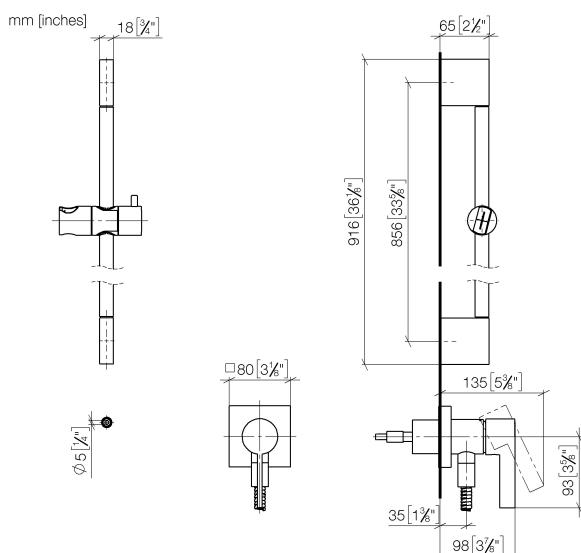

## Душ - Deque

Однорычажный смеситель для скрытого монтажа с встроенным патрубком для  
 Артикульный номер: 36 013 970-00

- крышка 80 x 80 мм
- металлический душевой шланг 1750 мм со встроенной защитой от перекручивания
- настенная штанга со скользящим элементом
- Диаметр трубы 18 мм
- Группа смесителей согл. DIN 4109: 1
- В данное изделие ручной душ не входит!
- Защищён от обратного потока.

## размерный чертёж

Все величины в мм / дюймах = мм x 0,0394