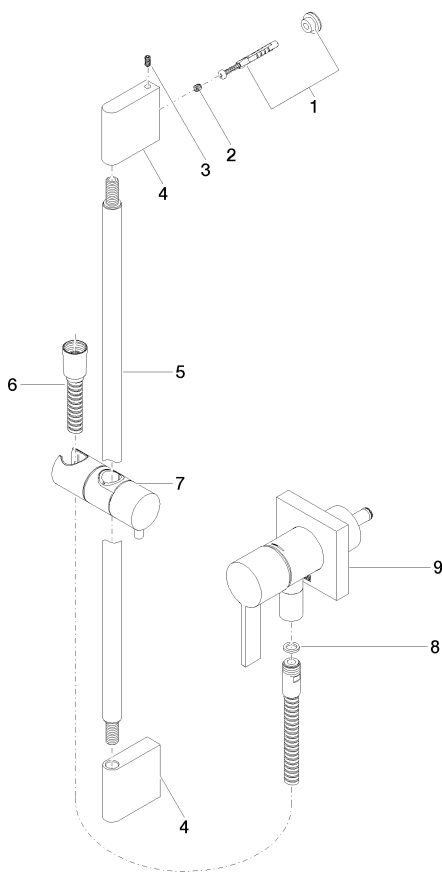

Душ - Deque

Однорычажный смеситель для скрытого монтажа с встроенным патрубком для

Артикульный номер: 36 013 970-00

- крышка 80 x 80 мм
- металлический душевой шланг 1750 мм со встроенной защитой от перекручивания
- настенная штанга со скользящим элементом
- Диаметр трубы 18 мм
- Группа смесителей согл. DIN 4109: 1
- В данное изделие ручной душ не входит!
- Защищён от обратного потока.

хром

Для данного артикула требуются комплектующие.

размерный чертёж

Все величины в мм / дюймах = мм x 0,0394

Душ - Deque

Однорычажный смеситель для скрытого монтажа с встроенным патрубком для

Артикульный номер: 36 013 970-00

Ручной душ - хром

28 017 979-00 0010

Ручной душ - хром

28 018 979-00

Ручной душ - хром

28 019 979-00

Ручной душ - хром

Душ - Deque

Однорычажный смеситель для скрытого монтажа с встроенным патрубком для

Артикульный номер: 36 013 970-00

Спецификация запасных частей

№	Артикульный №	Наименование	Расходуемое кол-во
1	05 17 20 801 00 90	Набор для крепления 150 x 150 x 1 мм -	1
2	09 31 11 049 90	Крепление M6 x 6 мм -	2
3	04 31 11 113 00 90	Крепление M5 x 12 мм -	2
4	08 17 97 054-00		2
5	90 28 22 597 00-00	трубопровод Ø 20 x 848 мм - хром	1
6	28 322 970-00	Металлический шланг для душа 1/2" x 3/8" x 1750 мм - хром	1
7	12 580 970-00	Скользящий элемент - хром	1
8	09 14 20 026 90	Прокладка Centellen WS 3820 14 x 8 x 2 мм Centellen WS 3820 -	1
9	36 045 970-00	Однорычажный смеситель для скрытого монтажа с накладной панелью с встроенным патрубком для подсоединения душевой насадки - хром	1