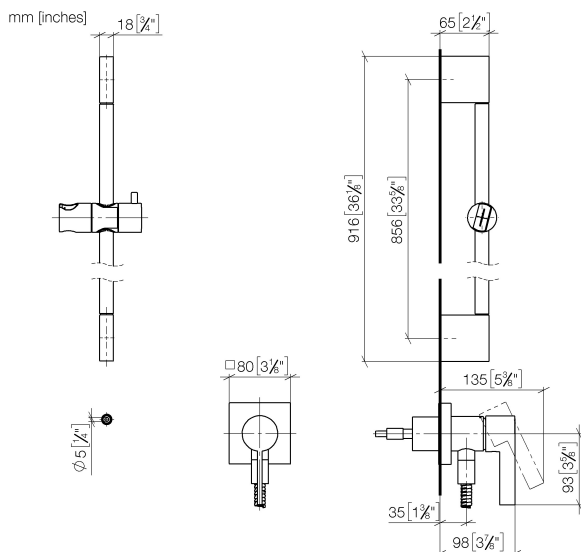

Душ - Deque

Однорычажный смеситель для скрытого монтажа с встроенным патрубком для

Артикульный номер: 36 013 970-00

- крышка 80 x 80 мм
- металлический душевой шланг 1750 мм со встроенной защитой от перекручивания
- настенная штанга со скользящим элементом
- Диаметр трубы 18 мм
- Группа смесителей согл. DIN 4109: 1
- В данное изделие ручной душ не входит!
- Защищён от обратного потока.

хром

Для данного артикула требуются комплектующие.

размерный чертёж

Все величины в мм / дюймах = мм x 0,0394

Душ - Deque

Однорычажный смеситель для скрытого монтажа с встроенным патрубком для

Артикульный номер: 36 013 970-00

Душ - Deque

Однорычажный смеситель для скрытого монтажа с встроенным патрубком для

Артикульный номер: 36 013 970-00

Другие варианты поверхностей

платина матовая
36 013 970-06

платина
36 013 970-08

латунь сатинированная
36 013 970-28

Однорычажный смеситель для скрытого монтажа с встроенным патрубком для

Артикульный номер: 36 013 970-00

Спецификация запасных частей

№	Артикульный №	Наименование	Расходуемое кол-во
1	05 17 20 801 00 90	Набор для крепления 150 x 150 x 1 мм -	1
2	09 31 11 049 90	Крепление M6 x 6 мм -	2
3	04 31 11 113 00 90	Крепление M5 x 12 мм -	2
4	08 17 97 054-00		2
5	90 28 22 597 00-00	трубопровод Ø 20 x 848 мм - хром	1
6	28 322 970-00	Металлический шланг для душа 1/2" x 3/8" x 1750 мм - хром	1
7	12 580 970-00	Скользящий элемент - хром	1
8	09 14 20 026 90	Прокладка Centellen WS 3820 14 x 8 x 2 мм Centellen WS 3820 -	1
9	36 045 970-00	Однорычажный смеситель для скрытого монтажа с накладной панелью с встроенным патрубком для подсоединения душевой насадки - хром	1