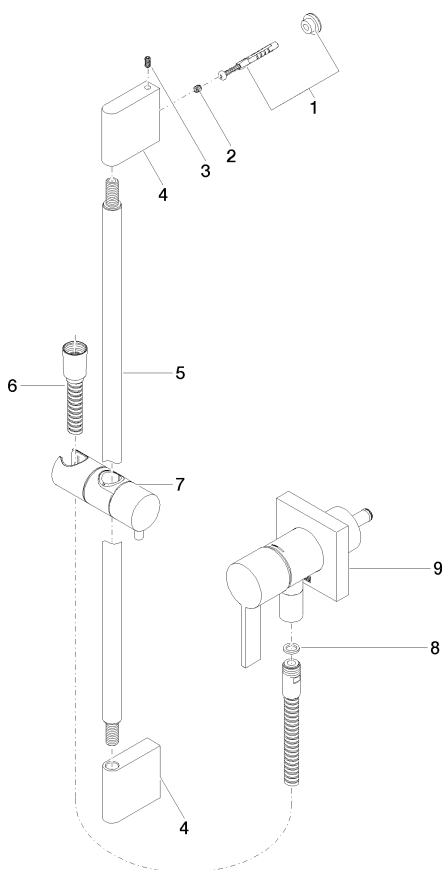

Душ - Deque

Однорычажный смеситель для скрытого монтажа с встроенным патрубком для

Артикулный номер: 36 013 970-00

Спецификация запасных частей

№	Артикулный №	Наименование	Расходуемое кол-во
1	05 17 20 801 00 90	Набор для крепления 150 x 150 x 1 мм -	1
2	09 31 11 049 90	Крепление M6 x 6 мм -	2
3	04 31 11 113 00 90	Крепление M5 x 12 мм -	2
4	08 17 97 054-00	-	2
5	90 28 22 597 00-00	трубопровод Ø 20 x 848 мм - хром	1
6	28 322 970-00	Металлический шланг для душа 1/2" x 3/8" x 1750 мм - хром	1
7	12 580 970-00	Скользящий элемент - хром	1
8	09 14 20 026 90	Прокладка Centellen WS 3820 14 x 8 x 2 мм Centellen WS 3820 -	1
9	36 045 970-00	Однорычажный смеситель для скрытого монтажа с накладной панелью с встроенным патрубком для подключения душевой насадки - хром	1