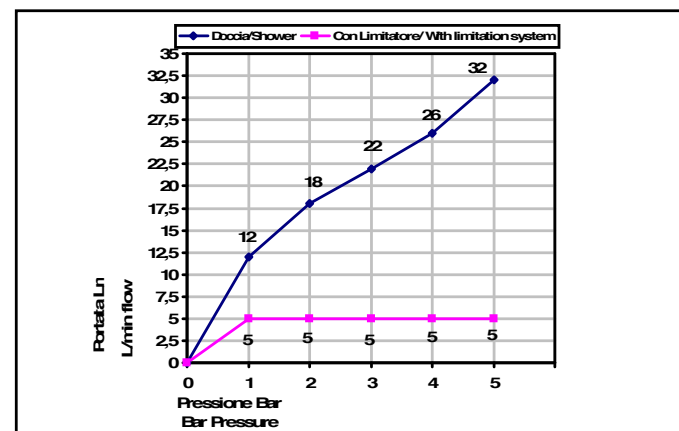

Pressione dinamica minima di utilizzo 0,5 bar.
Minimum dynamic pressure of use: 0,5 Bar.

La doccietta Art_850 è dotato di limitatore di portata da 8l/min da 1 a 5 bar
The handshower Art_850 has a limitation system of 8l/m for 1 to 5 Bar

PORTATE A PRESSIONE DINAMICA SENZA LIMITATORE
FLOW RATES AT DYNAMIC PRESSURE WITHOUT LIMITATION SYSTEM

-Uscita Doccia	1 bar	12 l/min
- Shower exit	2 bar	18 l/min
	3 bar	22 l/min
	4 bar	26 l/min
	5 bar	32 l/min

Cod. 820
Aste doccia

© Copyright of Bongio s.r.l.

Duplex minimalista tondo
senza erogazione,
con supporto orientabile,
doccetta monogetto
e flessibile doppia aggraffatura
mm 1500, 1/2" ff conico

Round shower set
with orientable bracket,
single function handshower
and 1500 mms double interlock hose,
1/2" ff conical