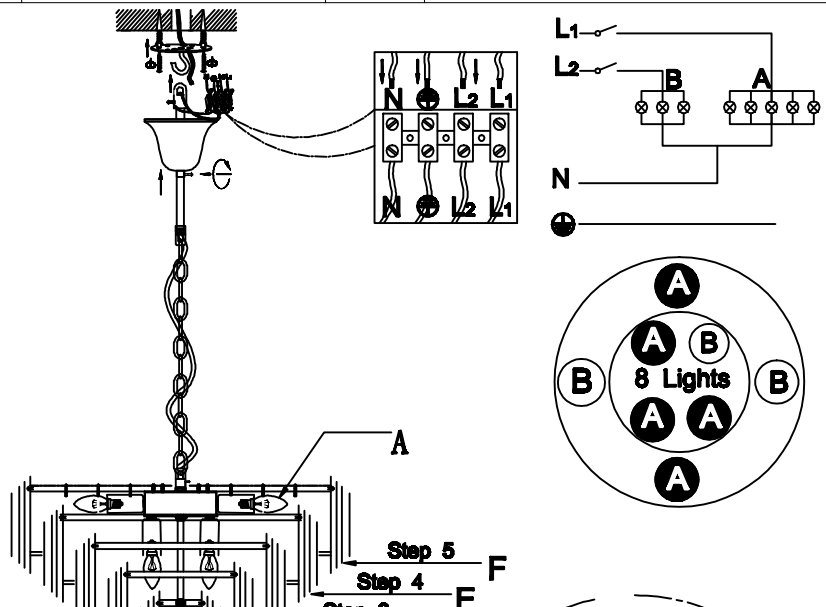

ASSEMBLY INSTRUCTION

ИНСТРУКЦИЯ A2848LM-8GO

No.	Specification	Q'TY
A	E14(220-240V 60W)	8
B	Ø4*16CM	6
C	Ø4*16CM	12
D	Ø4*16CM	18
E	Ø4*16CM	24
F	Ø4*16CM	30

Ø4*16CM
90 PCS

a

b

e

c