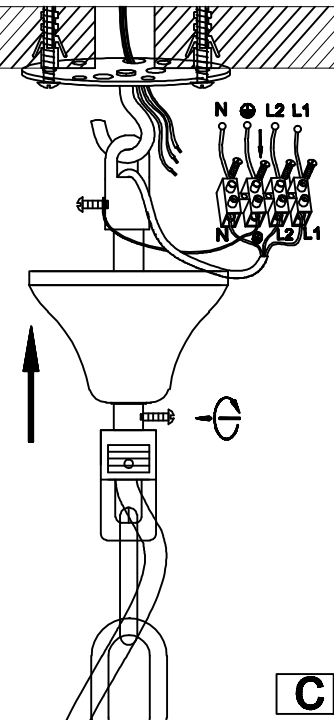

ASSEMBLY INSTRUCTION

ИНСТРУКЦИЯ A2848LM-8GO

No.	Specification	Q'TY
A	E14(220-240V 60W)	8
B	Ø4*16CM	6
C	Ø4*16CM	12
D	Ø4*16CM	18
E	Ø4*16CM	24
F	Ø4*16CM	30

Ø4*16CM
90 PCS

a

b

e

c