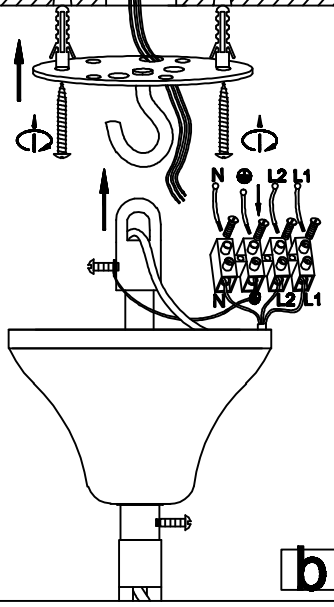

ASSEMBLY INSTRUCTION

ИНСТРУКЦИЯ A2848LM-8GO

No.	Specification	Q'TY
A	E14(220-240V 60W)	8
B	Ø4*16CM	6
C	Ø4*16CM	12
D	Ø4*16CM	18
E	Ø4*16CM	24
F	Ø4*16CM	30

Ø4*16CM
90 PCS

a

b

e

c