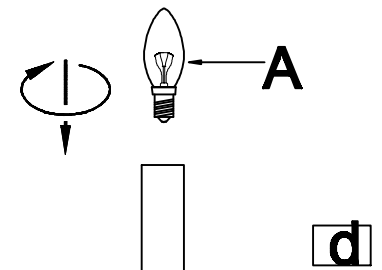

ASSEMBLY INSTRUCTION

ИНСТРУКЦИЯ A2848LM-8GO

No.	Specification	Q'TY
A	E14(220-240V 60W)	8
B	Ø4*16CM	6
C	Ø4*16CM	12
D	Ø4*16CM	18
E	Ø4*16CM	24
F	Ø4*16CM	30

Ø4*16CM
90 PCS

a

b

e

c