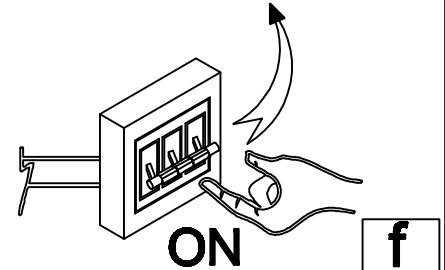

ASSEMBLY INSTRUCTION

ИНСТРУКЦИЯ A2848LM-8GO

No.	Specification	Q'TY
A	E14(220-240V 60W)	8
B	Ø4*16CM	6
C	Ø4*16CM	12
D	Ø4*16CM	18
E	Ø4*16CM	24
F	Ø4*16CM	30

Ø4*16CM
90 PCS

a

b

e

c

d

f