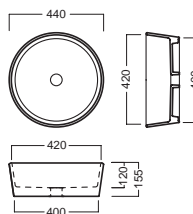

DISEGNO TECNICO TECHNICAL DESIGN