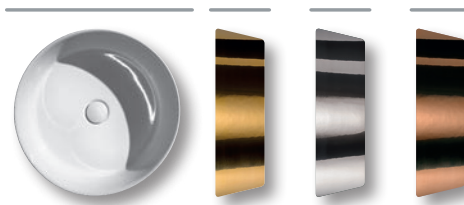

HAPPY HOUR 07:00 Trilogy Gold edition

440x440

Lavabo da installare in appoggio su piano o su base mobile.

Senza troppopieno.

Oro giallo, Oro Bianco, Oro rosso 24 K.

Surface-mounted washbasin. Can be installed on wood base furniture.

No overflow.

Yellow gold, white gold, red gold 24 K.

Waschbecken zur Montage aufliegend oder auf Möbel. Ohne Überlauf.

Gelbgold, weisgold, rotgold 24 K.

Lavabo à installer avec bord de vasque apparent sur plan de toilette ou sur base de meuble. Sans trop-plein.

Or jaune, or blanc, or rose 24 K.

Lavabo a instalar sobre una encimera o sobre mueble. Sin rebosadero.

Oro amarillo, oro blanco, oro rojo 24 K.

Накладной умывальник устанавливается на полку или Может встраиваться в мебель. Без перелива.

Желтое золото, белое золото, красное золото 24 K.