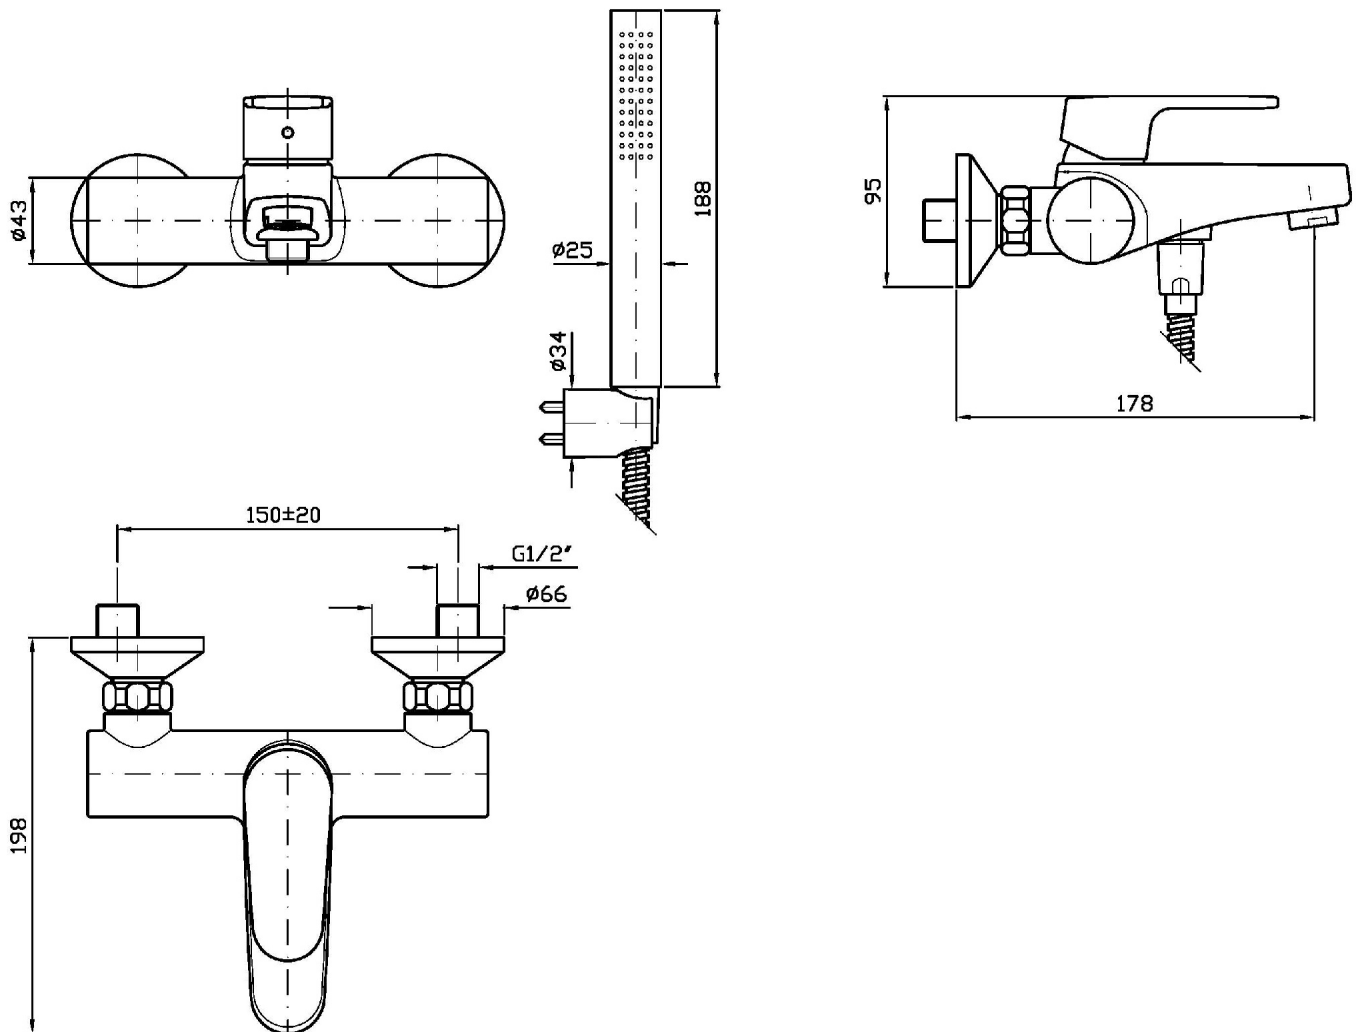

SUN

ZSN108

Miscelatore monocomando vasca-doccia esterno. / Exposed single lever bath-shower mixer.

Miscelatore monocomando vasca-doccia esterno con deviatore, aeratore, completo doccia.
Cartuccia con limitatore di portata e temperatura.

Exposed single lever bath-shower mixer with diverter, aerator, handshower set.
Cartridge with both flow and temperature reducer.

Finiture / Finishes

Cromo / Chrome

SUN

ZSN108

Disegno Complessivo / Overall Drawing

SUN

ZSN108

Esplosi / Exploded

SUN

ZSN108

Portate / Flowrates (lt/min)

PRESSIONE PRESSURE	1 BAR	2 BAR	3 BAR	4 BAR	5 BAR
P1 BOCCA VASCA WALL SPOUT	14	17,6	20,7	23	26
P2 DOCCETTA HANDSHOWER	6	9	11	12	13
P3					
P4					
P5					

SUN

ZSN108

Pesi e Misure / Weights and Sizes

Peso (Kg) Weight (lb)	2,68 (Kg)	5,908328 (lb)
Volume (dc3) - (in3)	6,61 (dc3)	0,000403 (in3)
h (mm) - (in)	143 (mm)	5,6299243 (in)
L1 (mm) - (in)	195 (mm)	7,6771695 (in)
L2 (mm) - (in)	237 (mm)	9,3307137 (in)