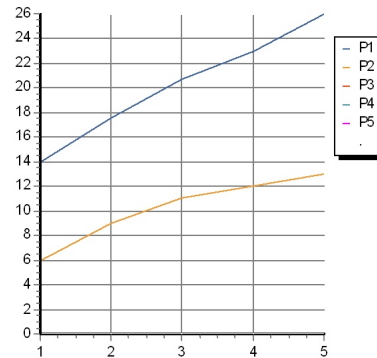

SUN

ZSN108

Esplosi / Exploded

SUN

ZSN108

Portate / Flowrates (lt/min)

PRESSIONE PRESSURE	1 BAR	2 BAR	3 BAR	4 BAR	5 BAR
P1 BOCCA VASCA WALL SPOUT	14	17,6	20,7	23	26
P2 DOCCETTA HANDSHOWER	6	9	11	12	13
P3					
P4					
P5					

SUN

ZSN108

Pesi e Misure / Weights and Sizes

Peso (Kg) Weight (lb)	2,68 (Kg)	5,908328 (lb)
Volume (dc3) - (in3)	6,61 (dc3)	0,000403 (in3)
h (mm) - (in)	143 (mm)	5,6299243 (in)
L1 (mm) - (in)	195 (mm)	7,6771695 (in)
L2 (mm) - (in)	237 (mm)	9,3307137 (in)