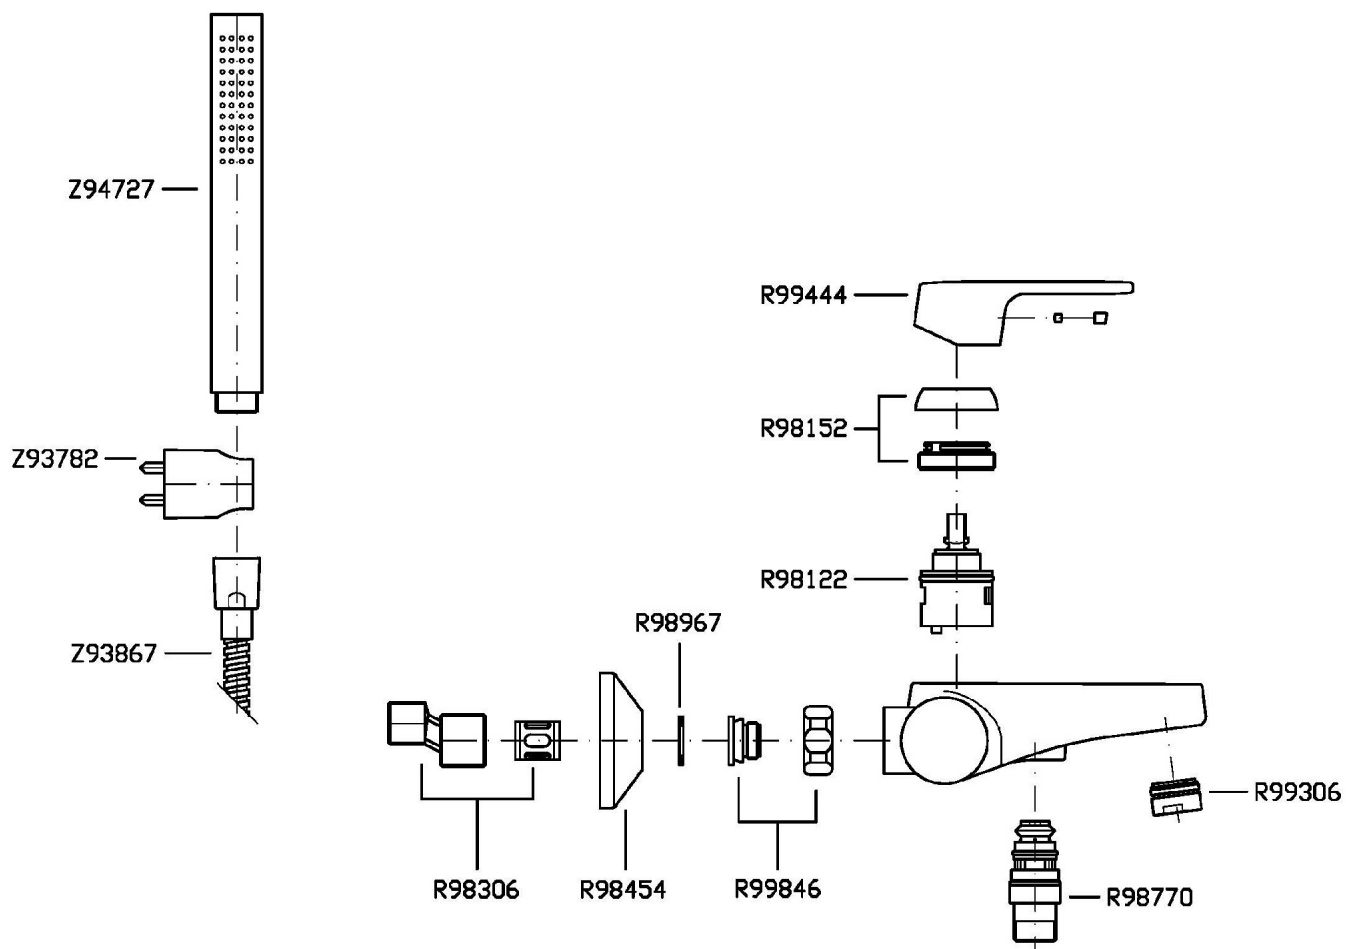

SUN

ZSN108

Miscelatore monocomando vasca-doccia esterno. / Exposed single lever bath-shower mixer.

Miscelatore monocomando vasca-doccia esterno con deviatore, aeratore, completo doccia.
Cartuccia con limitatore di portata e temperatura.

Exposed single lever bath-shower mixer with diverter, aerator, handshower set.
Cartridge with both flow and temperature reducer.

Finiture / Finishes

Cromo / Chrome

SUN

ZSN108

Disegno Complessivo / Overall Drawing

SUN

ZSN108

Esplosi / Exploded

SUN

ZSN108

Portate / Flowrates (lt/min)

PRESSIONE PRESSURE	1 BAR	2 BAR	3 BAR	4 BAR	5 BAR
P1 BOCCA VASCA WALL SPOUT	14	17,6	20,7	23	26
P2 DOCCETTA HANDSHOWER	6	9	11	12	13
P3					
P4					
P5					

SUN

ZSN108

Pesi e Misure / Weights and Sizes

Peso (Kg) Weight (lb)	2,68 (Kg)	5,908328 (lb)
Volume (dc3) - (in3)	6,61 (dc3)	0,000403 (in3)
h (mm) - (in)	143 (mm)	5,6299243 (in)
L1 (mm) - (in)	195 (mm)	7,6771695 (in)
L2 (mm) - (in)	237 (mm)	9,3307137 (in)