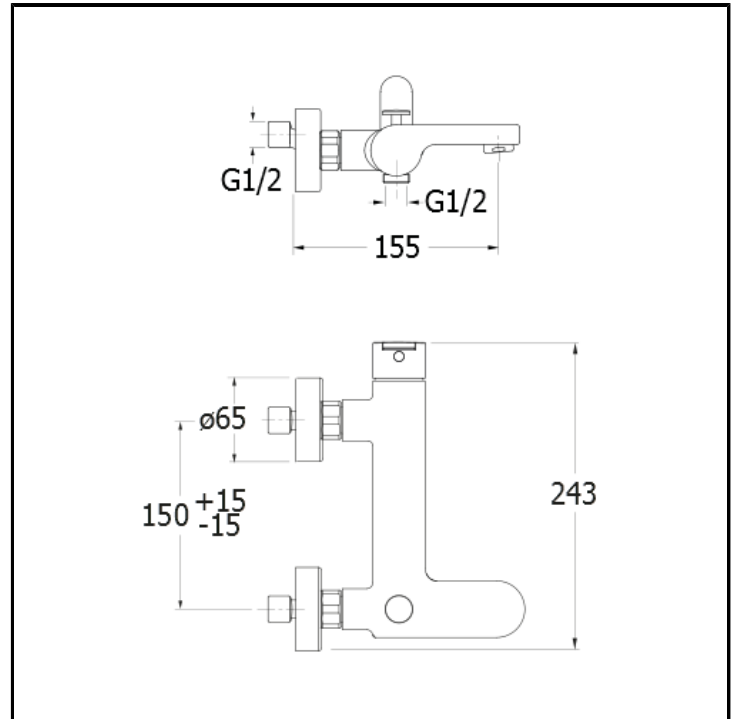

# CRIRN107

External bath mixer