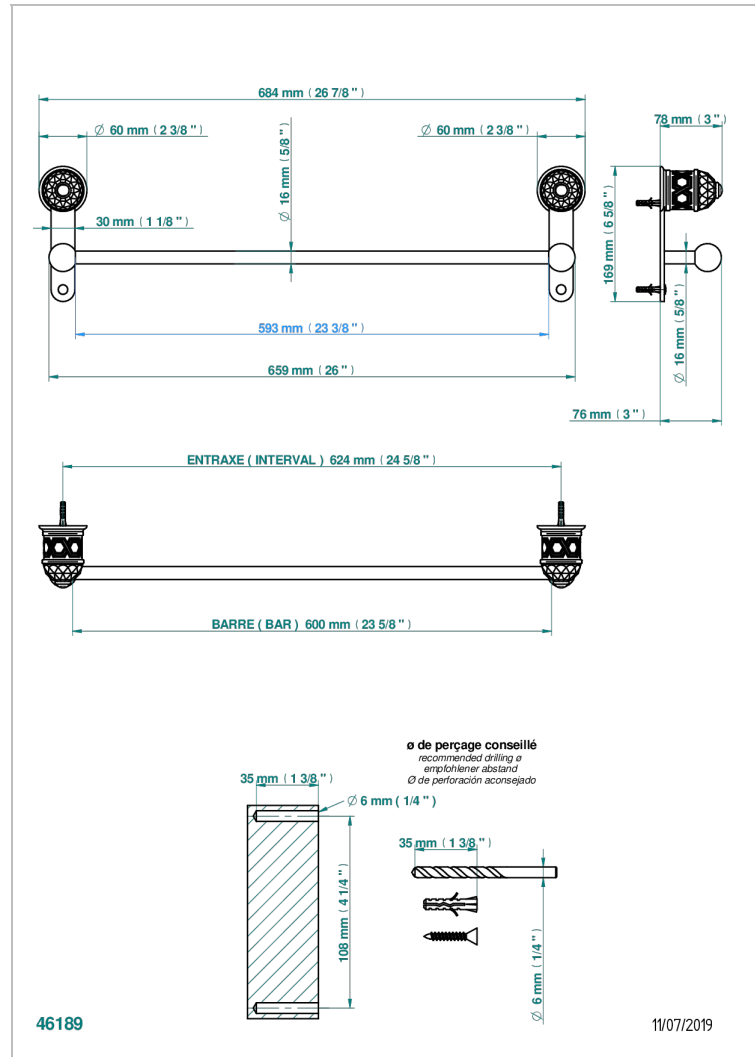

DUOMO С ХРУСТАЛЕМ

U4F-514/60

Полотенцедержатель одинарный - фиксированная рейка 600 мм Д. 16 мм

THG[®]
PARIS

ХАРАКТЕРИСТИКИ

- Duomo с хрусталём
- Полотенцедержатель одинарный - фиксированная рейка 600 мм Д. 16 мм