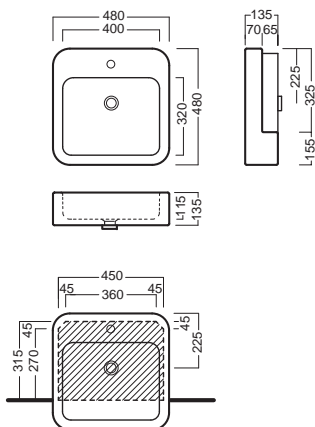

DISEGNO TECNICO TECHNICAL DESIGN