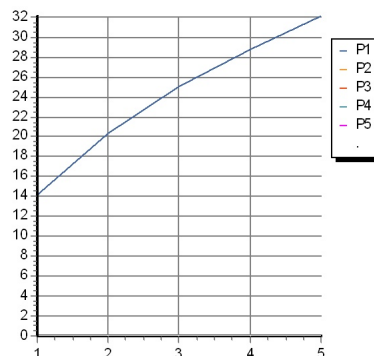

Esplosi / Exploded

SUN

ZSN106

Portate / Flowrates (lt/min)

PRESSIONE PRESSURE	1 BAR	2 BAR	3 BAR	4 BAR	5 BAR
1 RUBINETTO APERTO <i>P1</i>	14,2	20,3	25	28,8	32,1
<i>P2</i>					
<i>P3</i>					
<i>P4</i>					
<i>P5</i>					

SUN

ZSN106

Pesi e Misure / Weights and Sizes

Peso (Kg) Weight (lb)	1,84 (Kg)	4,056464 (lb)
Volume (dc3) - (in3)	6,61 (dc3)	0,000403 (in3)
h (mm) - (in)	143 (mm)	5,6299243 (in)
L1 (mm) - (in)	195 (mm)	7,6771695 (in)
L2 (mm) - (in)	237 (mm)	9,3307137 (in)