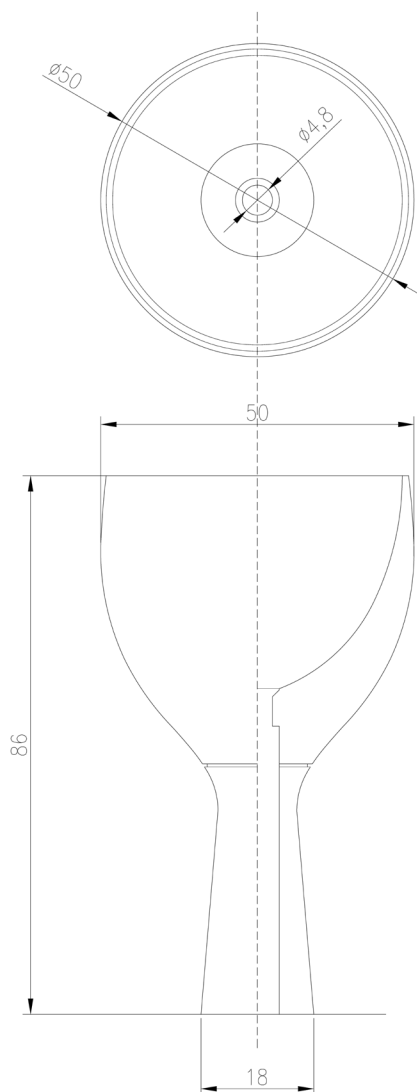

### NOTE TECNICHE / TECHNICAL INFORMATION

Amber

- Peso: 93 kg
- Volume della cassa: 100 x 75 x h 75 cm
- Peso lordo: 150 kg

- Finitura: il marmo ha finitura matt (opaca), adatto anche per l'esterno.
- Non apportare modifiche al prodotto tali da compromettere la stabilità della struttura.

*Amber*

- *Weight: kg 93*
- *Crate volume: 100 x 75 x h 75 cm*
- *Gross weight: kg 150*

- *Marble finishing: matt, suitable for outdoor.*
- *Do not make changes that could compromise the structures.*