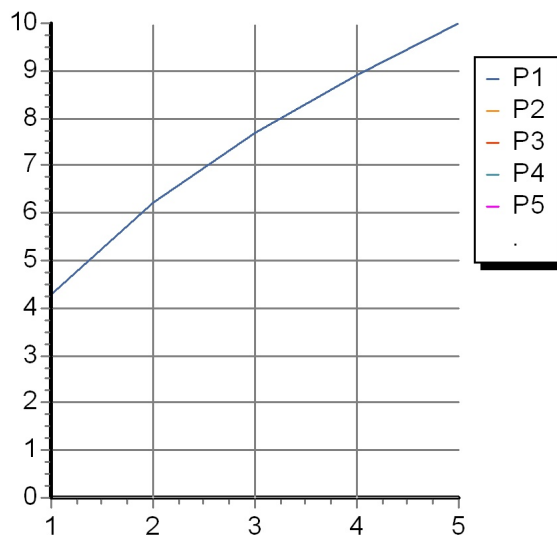

ZXS

ZXS684 Portate / Flowrates (lt/min)

PRESSIONE PRESSURE	1 BAR	2 BAR	3 BAR	4 BAR	5 BAR
LAVABO BASIN	4,3	6,2	7,7	8,9	10
P1					
P2					
P3					
P4					
P5					

ZXS

ZXS684 Pesì e Misure / Weights and Sizes

Peso (Kg) Weight (lb)	1,32 (Kg)	2,910072 (lb)
Volume (dc3) - (in3)	4,05 (dc3)	0,000247 (in3)
h (mm) - (in)	70 (mm)	2,755907 (in)
L1 (mm) - (in)	150 (mm)	5,905515 (in)
L2 (mm) - (in)	385 (mm)	15,1574885 (in)