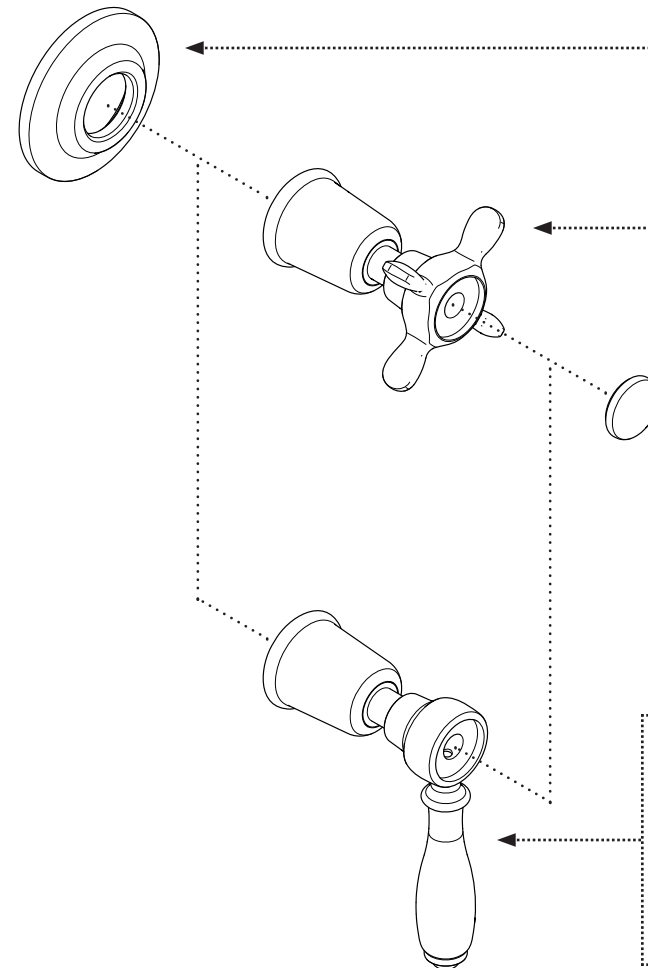

BLANK METAL  
INDICE

**103537\***

WHITE PORCELAIN  
LEVER HANDLE

**103538\***

BLACK PORCELAIN  
LEVER HANDLE

**103539\***

OAK LEVER HANDLE

ESTB. 1978