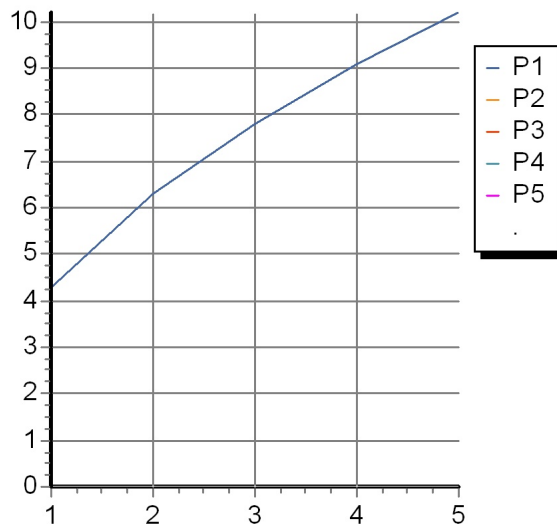

### ZXS680 Portate / Flowrates (lt/min)

PRESSIONE PRESSURE	1 BAR	2 BAR	3 BAR	4 BAR	5 BAR
LAVABO BASIN	4,3	6,3	7,8	9,1	10,2
P1					
P2					
P3					
P4					
P5					