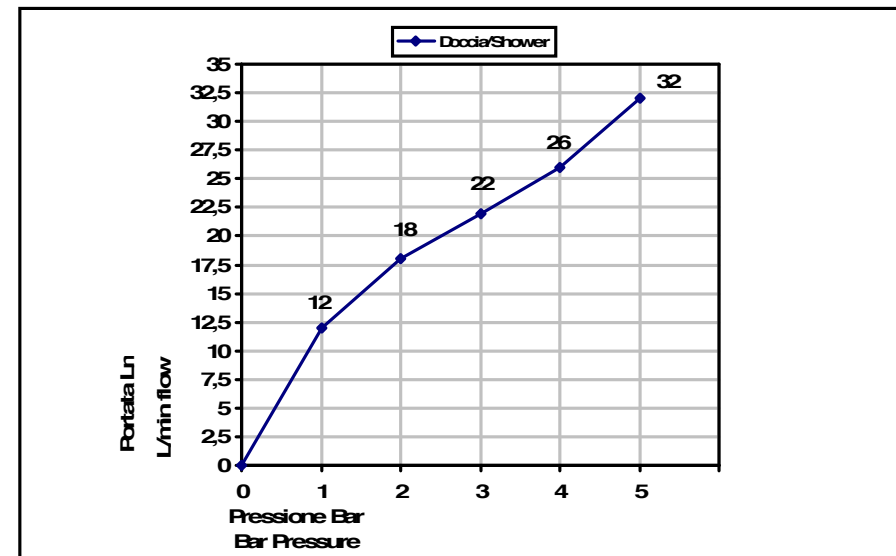

Pressione dinamica minima di utilizzo 0,5 bar.
Minimum dynamic pressure of use: 0,5 Bar.

PORTATE A PRESSIONE DINAMICA SENZA LIMITATORE
FLOW RATES AT DYNAMIC PRESSURE WITHOUT LIMITATION SYSTEM

-Uscita Doccia	1 bar	12 l/min
- Shower exit	2 bar	18 l/min
	3 bar	22 l/min
	4 bar	26 l/min
	5 bar	32 l/min

Cod. 00870_0EPR
Aste docce e complementi

© Copyright of Bongio s.r.l.

Saliscendi minimalista tondo
con doccetta monogetto in ABS,
supporti asta e doccetta in ABS,
flessibile 1500 mm, 1/2" FF conico

Round minimalist sliding rail with ABS
single function handshower,
ABS wall and slider brackets and
1500 mms flexible hose, 1/2" FF conical